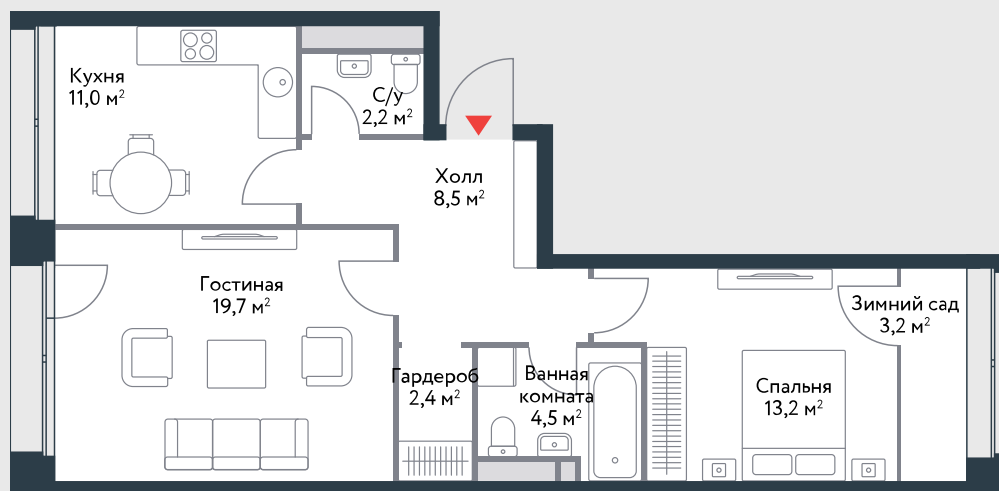

РИВЕР
ПАРК

www.river-park.ru
+7 (495) 620-99-99

3 ЭТАЖ

ВИД ВО ДВОР

СХЕМА ЭТАЖА

КОРПУС 3

СЕКЦИЯ 5

ЭТАЖ 3

2

Тun

65,7 м²

Квартира №292

ПРЕИМУЩЕСТВА

Классическая
планировка

Французский
балкон

Зимний сад