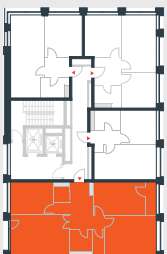

РИВЕР
ПАРК

www.river-park.ru
+7 (495) 620-99-99

8 ЭТАЖ

ВИД ВО ДВОР

СХЕМА ЭТАЖА

КОРПУС 3

СЕКЦИЯ 5

ЭТАЖ 8

3

Tun

89,9 м²

Квартира №312

ПРЕИМУЩЕСТВА

Классическая
планировка

Французский
балкон

Зимний сад