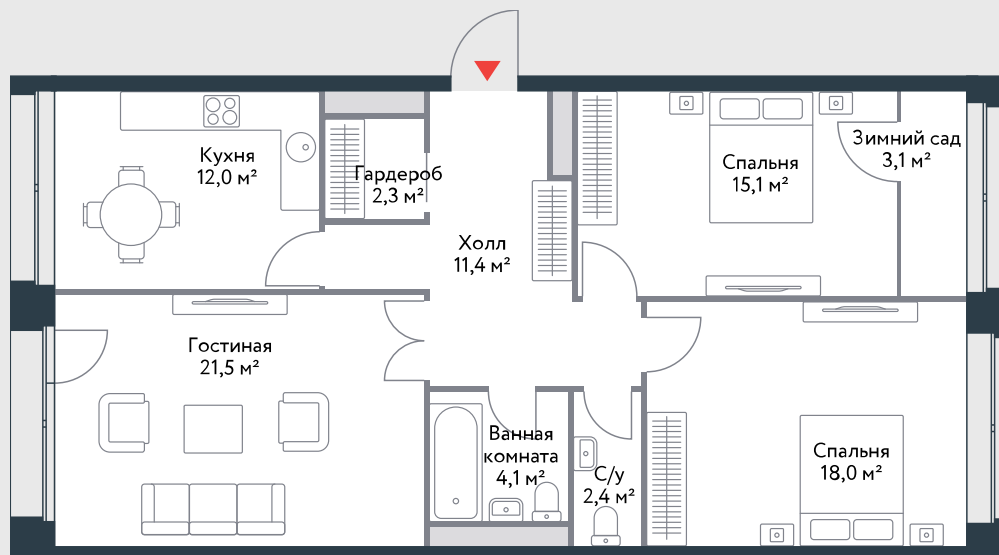

РИВЕР
ПАРК

www.river-park.ru
+7 (495) 620-99-99

8 ЭТАЖ

ВИД ВО ДВОР

СХЕМА ЭТАЖА

КОРПУС 3

СЕКЦИЯ 5

ЭТАЖ 8

3

Tun

89,9 м²

Квартира №312

ПРЕИМУЩЕСТВА

Классическая
планировка

Французский
балкон

Зимний сад