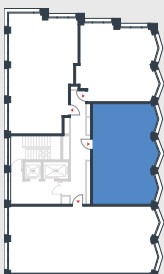

РИВЕР
ПАРК

www.river-park.ru
+7 (495) 620-99-99

11 ЭТАЖ

СХЕМА ЭТАЖА

КОРПУС 4

СЕКЦИЯ 10

ЭТАЖ 11

2

Туп

59,8 м²

Квартира №550

ПРЕИМУЩЕСТВА

Отделка

Вид на воду

Эркер

2-3 санузла