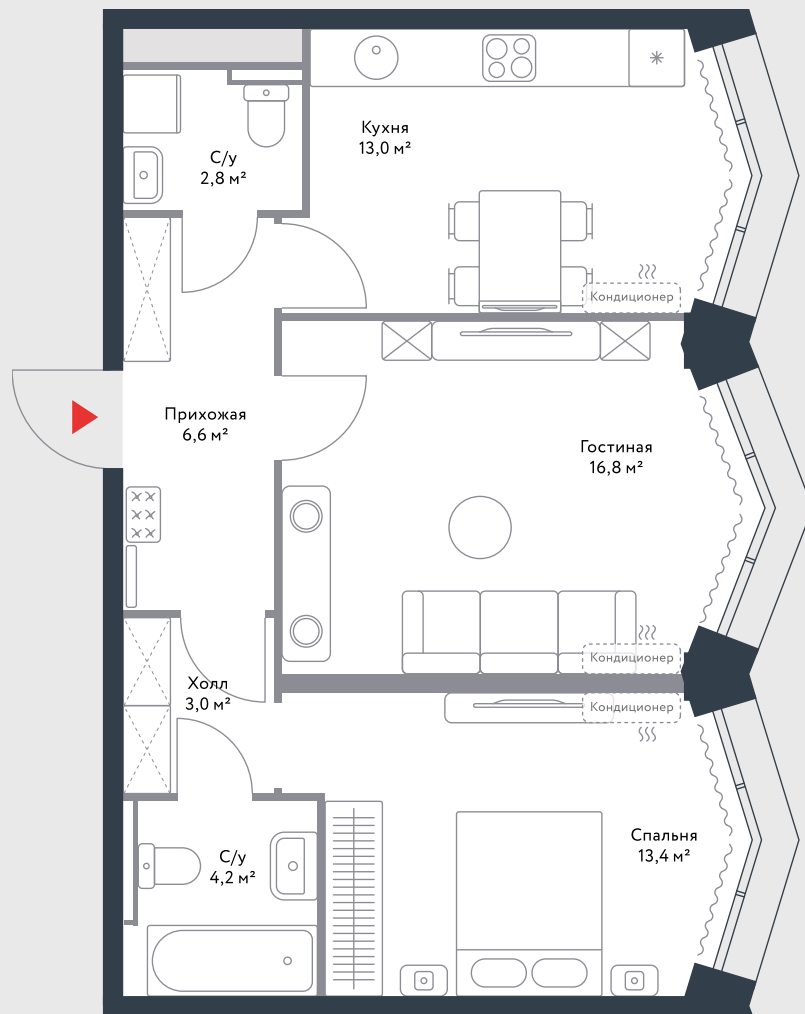

РИВЕР
ПАРК

www.river-park.ru
+7 (495) 620-99-99

11 ЭТАЖ

СХЕМА ЭТАЖА

КОРПУС 4

СЕКЦИЯ 10

ЭТАЖ 11

2

Туп

59,8 м²

Квартира №550

ПРЕИМУЩЕСТВА

Отделка

Вид на воду

Эркер

2-3 санузла

Классическая
планировка

ВИД НА РЕКУ

СТОИМОСТЬ С ОТДЕЛКОЙ

26 092 115 руб.

Первоначальный взнос
в ипотеку от 2 609 212 руб.