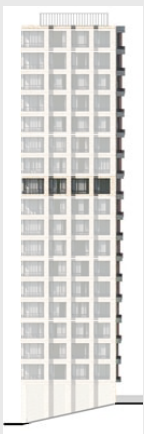

РИВЕР
ПАРК

www.river-park.ru
+7 (495) 620-99-99

11 ЭТАЖ

СХЕМА ЭТАЖА

КОРПУС 4

СЕКЦИЯ 10

ЭТАЖ 11

2

Туп

59,8 м²

Квартира №550

ПРЕИМУЩЕСТВА

Отделка

Вид на воду

Эркер

2-3 санузла

Классическая
планировка

ВИД НА РЕКУ

СТОИМОСТЬ С ОТДЕЛКОЙ

26 092 115 руб.

Первоначальный взнос
в ипотеку от 2 609 212 руб.