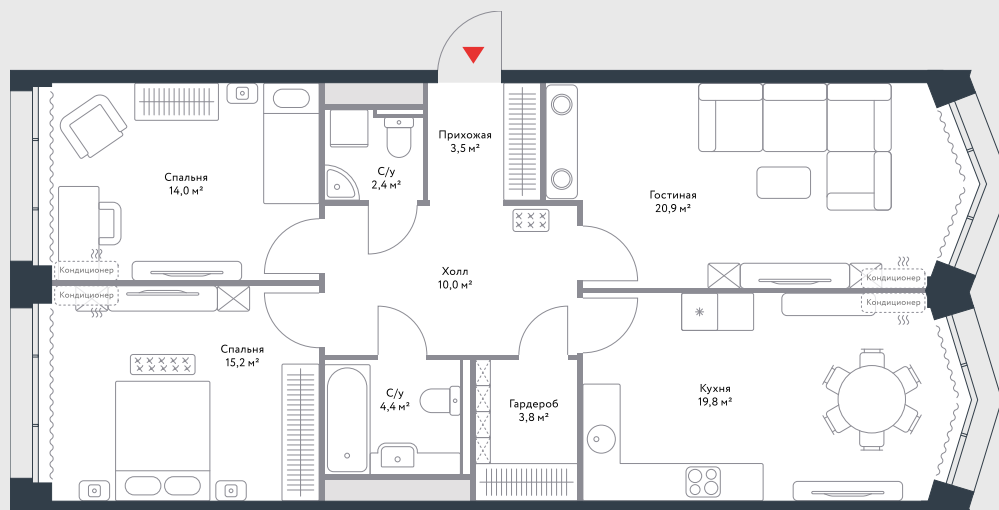

РИВЕР
ПАРК

www.river-park.ru
+7 (495) 620-99-99

11 ЭТАЖ

СХЕМА ЭТАЖА

ВИД НА РЕКУ

КОРПУС 4

СЕКЦИЯ 10

ЭТАЖ 11

3

Тип

94 м²

Квартира №551

СТОИМОСТЬ С ОТДЕЛКОЙ

36 134 352 руб.

Первоначальный взнос
в ипотеку от 3 613 436 руб.