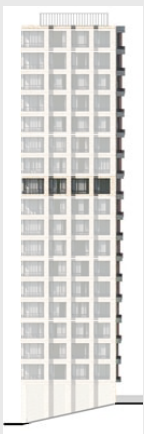

РИВЕР
ПАРК

www.river-park.ru
+7 (495) 620-99-99

11 ЭТАЖ

СХЕМА ЭТАЖА

ВИД НА РЕКУ

КОРПУС 4

СЕКЦИЯ 10

ЭТАЖ 11

3

Тип

94 м²

Квартира №551

СТОИМОСТЬ С ОТДЕЛКОЙ

36 134 352 руб.

Первоначальный взнос
в ипотеку от 3 613 436 руб.