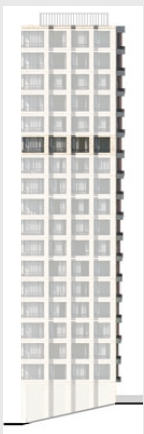

РИВЕР
ПАРК

www.river-park.ru
+7 (495) 620-99-99

13 ЭТАЖ

СХЕМА ЭТАЖА

ВИД НА РЕКУ

КОРПУС 4

СЕКЦИЯ 10

ЭТАЖ 13

3

Tun

94,2 м²

№559

ПРЕИМУЩЕСТВА

Отделка

Вид на воду

3%