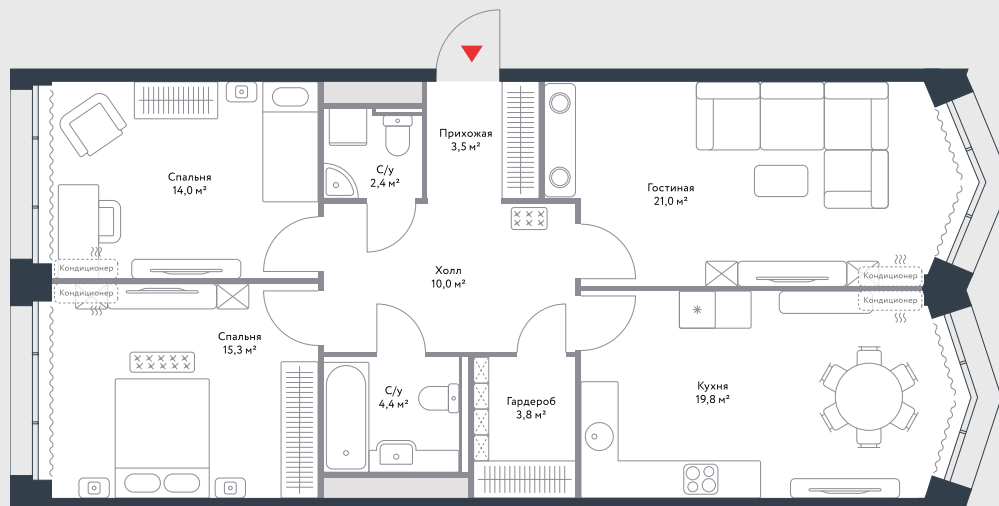

РИВЕР
ПАРК

www.river-park.ru
+7 (495) 620-99-99

13 ЭТАЖ

СХЕМА ЭТАЖА

ВИД НА РЕКУ

КОРПУС 4

СЕКЦИЯ 10

ЭТАЖ 13

3

Tun

94,2 м²

№559

ПРЕИМУЩЕСТВА

Отделка

Вид на воду

3%