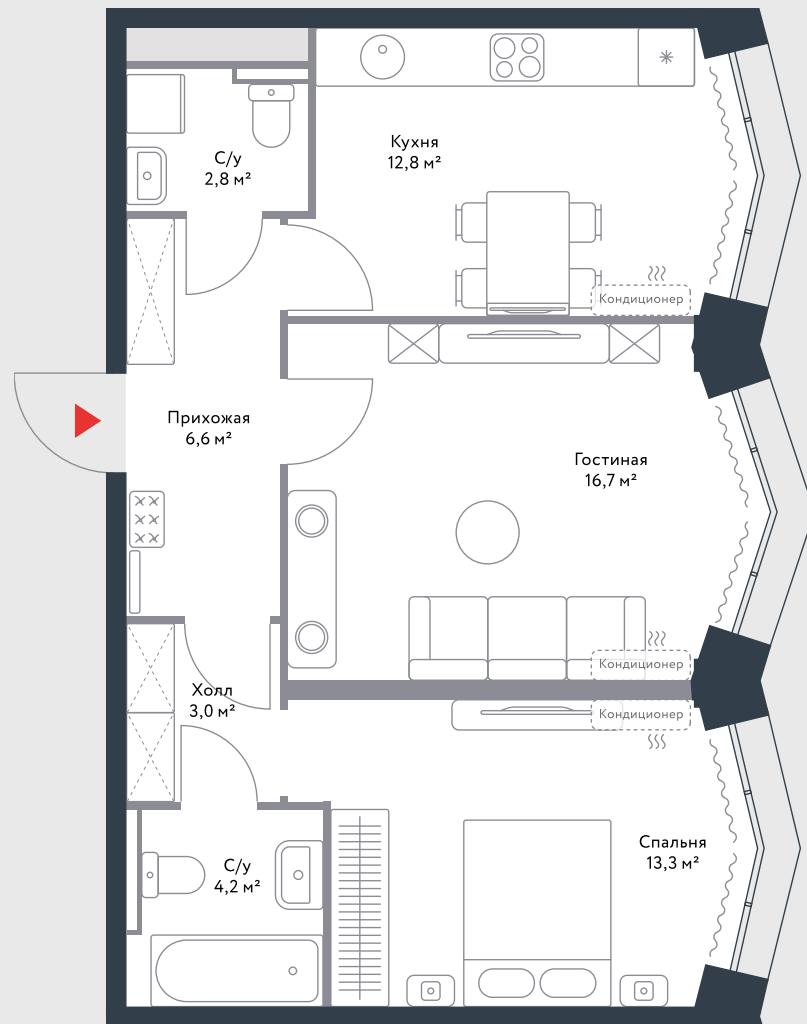

РИВЕР  
ПАРК

www.river-park.ru  
+7 (495) 620-99-99

3 ЭТАЖ

СХЕМА ЭТАЖА

КОРПУС 4

СЕКЦИЯ 10

ЭТАЖ 3

2

Тип

**59,4 м<sup>2</sup>**

Квартира №518

СТОИМОСТЬ С ОТДЕЛКОЙ

**22 018 867 руб.**

*Первоначальный взнос  
в ипотеку от 2 201 887 руб.*

ВИД НА РЕКУ