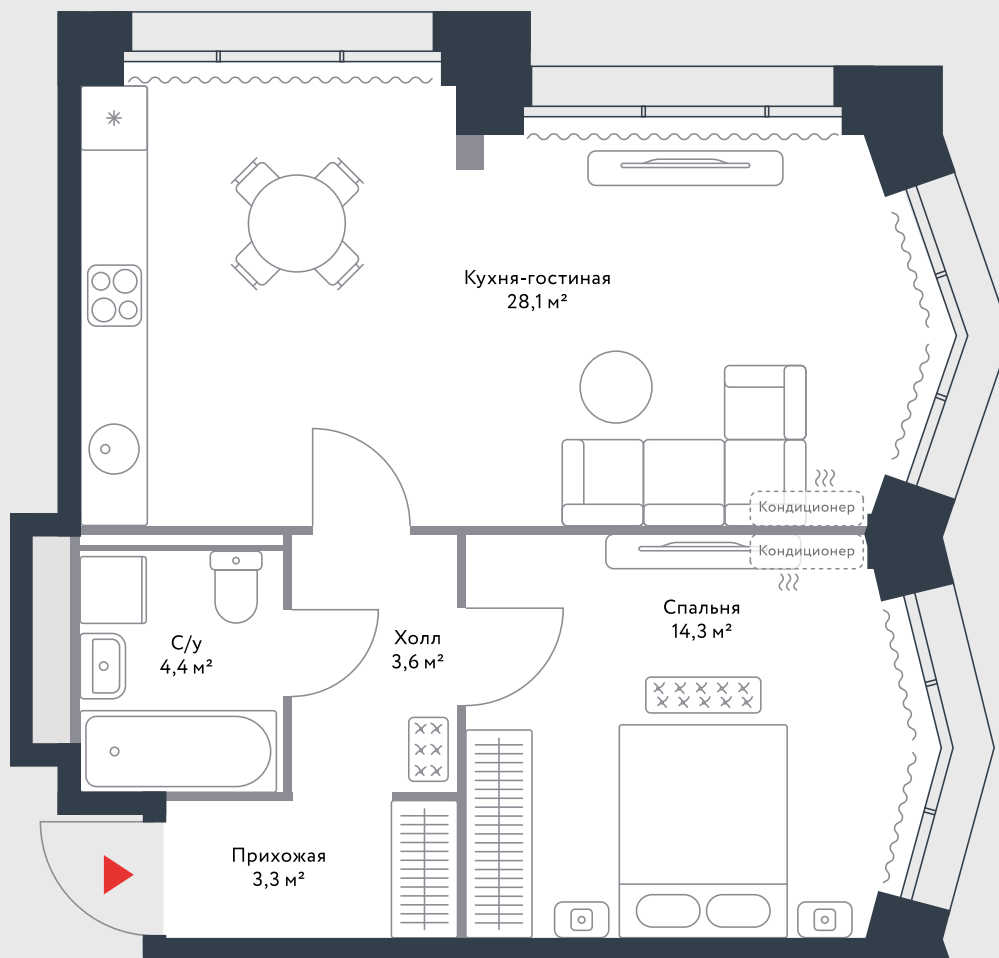

РИВЕР
ПАРК

www.river-park.ru
+7 (495) 620-99-99

4 ЭТАЖ

СХЕМА ЭТАЖА

ВИД НА РЕКУ

КОРПУС 4

СЕКЦИЯ 10

ЭТАЖ 4

2

Туп

53,7 м²

Квартира №521

ПРЕИМУЩЕСТВА

Отделка

Вид на воду

Эркер