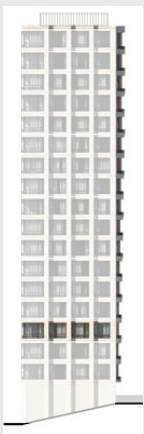

РИВЕР
ПАРК

www.river-park.ru
+7 (495) 620-99-99

4 ЭТАЖ

СХЕМА ЭТАЖА

ВИД НА РЕКУ

КОРПУС 4

СЕКЦИЯ 10

ЭТАЖ 4

2

Туп

53,7 м²

Квартира №521

ПРЕИМУЩЕСТВА

Отделка

Вид на воду

Эркер