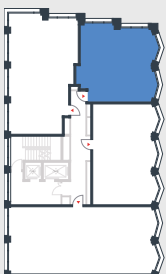

РИВЕР
ПАРК

www.river-park.ru
+7 (495) 620-99-99

4 ЭТАЖ

СХЕМА ЭТАЖА

ВИД НА РЕКУ

КОРПУС 4

СЕКЦИЯ 10

ЭТАЖ 4

2

Туп

53,7 м²

Квартира №521

ПРЕИМУЩЕСТВА

Отделка

Вид на воду

Эркер