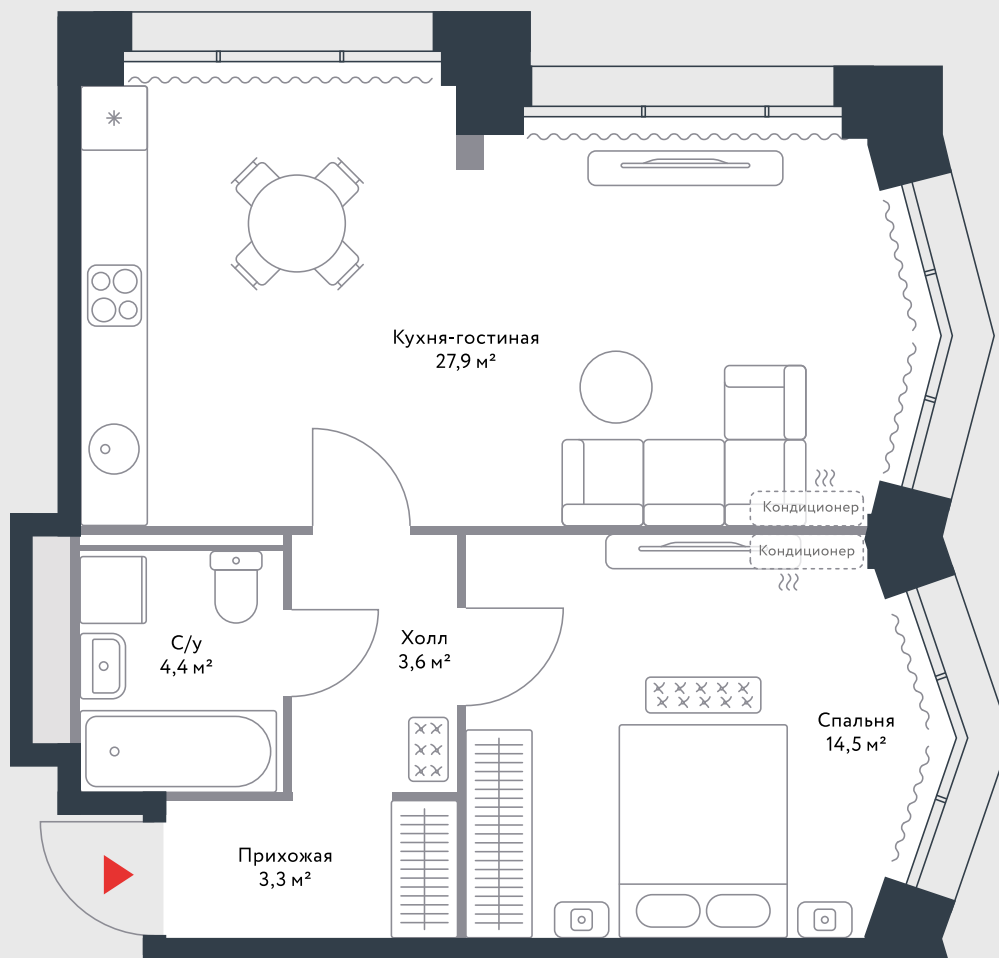

РИВЕР
ПАРК

www.river-park.ru
+7 (495) 620-99-99

7 ЭТАЖ

СХЕМА ЭТАЖА

ВИД НА РЕКУ

КОРПУС 4

СЕКЦИЯ 10

ЭТАЖ 7

2

Туп

53,7 м²

Квартира №533

ПРЕИМУЩЕСТВА

Отделка

Вид на воду

Эркер