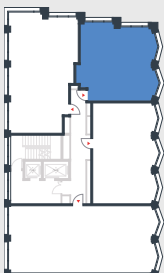

РИВЕР
ПАРК

www.river-park.ru
+7 (495) 620-99-99

7 ЭТАЖ

СХЕМА ЭТАЖА

ВИД НА РЕКУ

КОРПУС 4

СЕКЦИЯ 10

ЭТАЖ 7

2

Туп

53,7 м²

Квартира №533

ПРЕИМУЩЕСТВА

Отделка

Вид на воду

Эркер