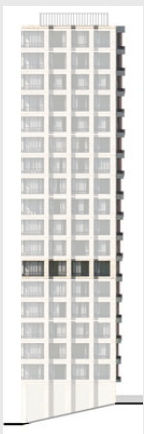

РИВЕР
ПАРК

www.river-park.ru
+7 (495) 620-99-99

7 ЭТАЖ

СХЕМА ЭТАЖА

ВИД НА РЕКУ

КОРПУС 4

СЕКЦИЯ 10

ЭТАЖ 7

2

Туп

53,7 м²

Квартира №533

ПРЕИМУЩЕСТВА

Отделка

Вид на воду

Эркер