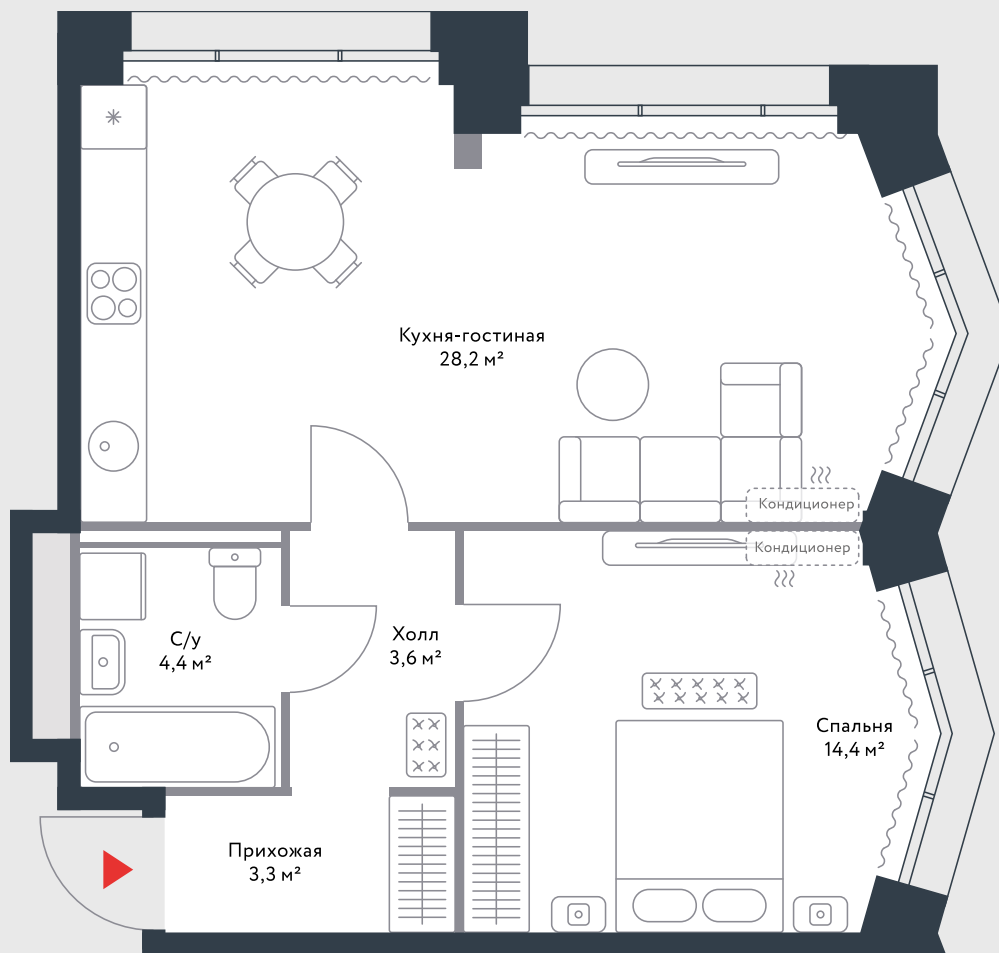

РИВЕР  
ПАРК

www.river-park.ru  
+7 (495) 620-99-99

8 ЭТАЖ

СХЕМА ЭТАЖА

КОРПУС 4

СЕКЦИЯ 10

ЭТАЖ 8

2

Тун

53,9 м<sup>2</sup>

Квартира №537

ПРЕИМУЩЕСТВА

Отделка

Вид на воду

Эркер

Окна на 2 стороны