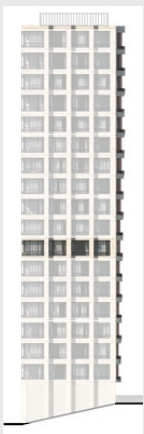

РИВЕР
ПАРК

www.river-park.ru
+7 (495) 620-99-99

8 ЭТАЖ

СХЕМА ЭТАЖА

ВИД НА РЕКУ

КОРПУС 4

СЕКЦИЯ 10

ЭТАЖ 8

3

Тип

94 м²

Квартира №539

СТОИМОСТЬ С ОТДЕЛКОЙ

35 993 352 руб.

Первоначальный взнос
в ипотеку от 3 599 336 руб.