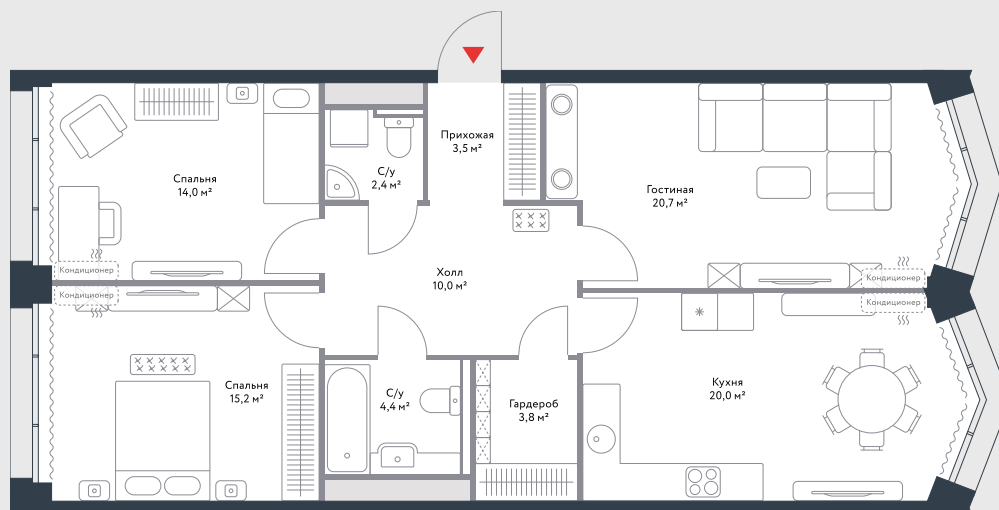

РИВЕР
ПАРК

www.river-park.ru
+7 (495) 620-99-99

8 ЭТАЖ

СХЕМА ЭТАЖА

ВИД НА РЕКУ

КОРПУС 4

СЕКЦИЯ 10

ЭТАЖ 8

3

Тип

94 м²

Квартира №539

СТОИМОСТЬ С ОТДЕЛКОЙ

35 993 352 руб.

Первоначальный взнос
в ипотеку от 3 599 336 руб.