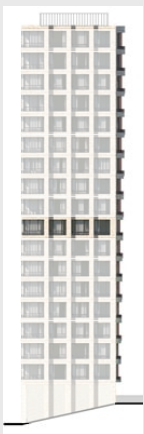

РИВЕР  
ПАРК

www.river-park.ru  
+7 (495) 620-99-99

9 ЭТАЖ

СХЕМА ЭТАЖА

ВИД НА РЕКУ

КОРПУС 4

СЕКЦИЯ 10

ЭТАЖ 9

3

Тун

94 м<sup>2</sup>

№543

ПРЕИМУЩЕСТВА

Отделка

Вид на воду

3%