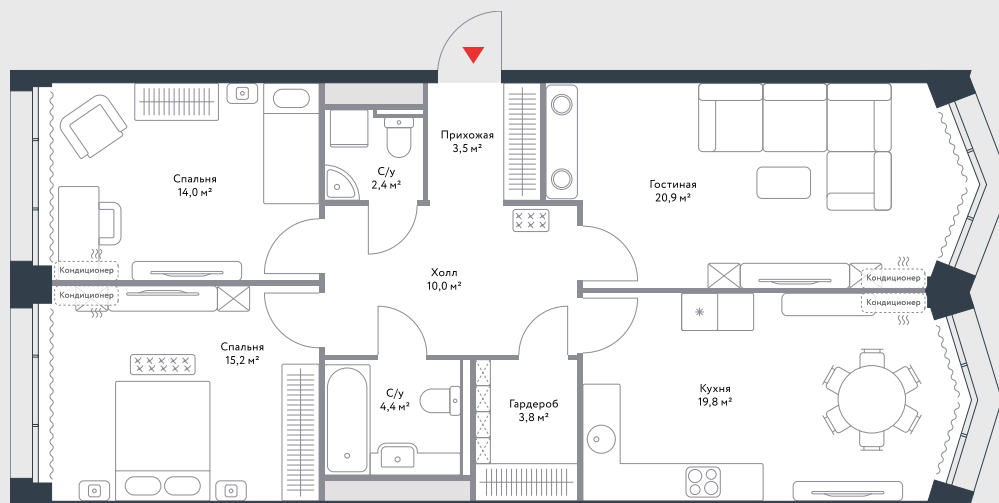

РИВЕР  
ПАРК

www.river-park.ru  
+7 (495) 620-99-99

9 ЭТАЖ

СХЕМА ЭТАЖА

ВИД НА РЕКУ

КОРПУС 4

СЕКЦИЯ 10

ЭТАЖ 9

3

Тун

94 м<sup>2</sup>

№543

ПРЕИМУЩЕСТВА

Отделка

Вид на воду

3%