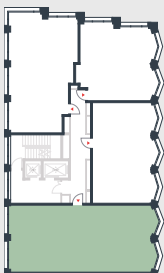

РИВЕР  
ПАРК

www.river-park.ru  
+7 (495) 620-99-99

9 ЭТАЖ

СХЕМА ЭТАЖА

ВИД НА РЕКУ

КОРПУС 4

СЕКЦИЯ 10

ЭТАЖ 9

3

Тун

94 м<sup>2</sup>

№543

ПРЕИМУЩЕСТВА

Отделка

Вид на воду

3%