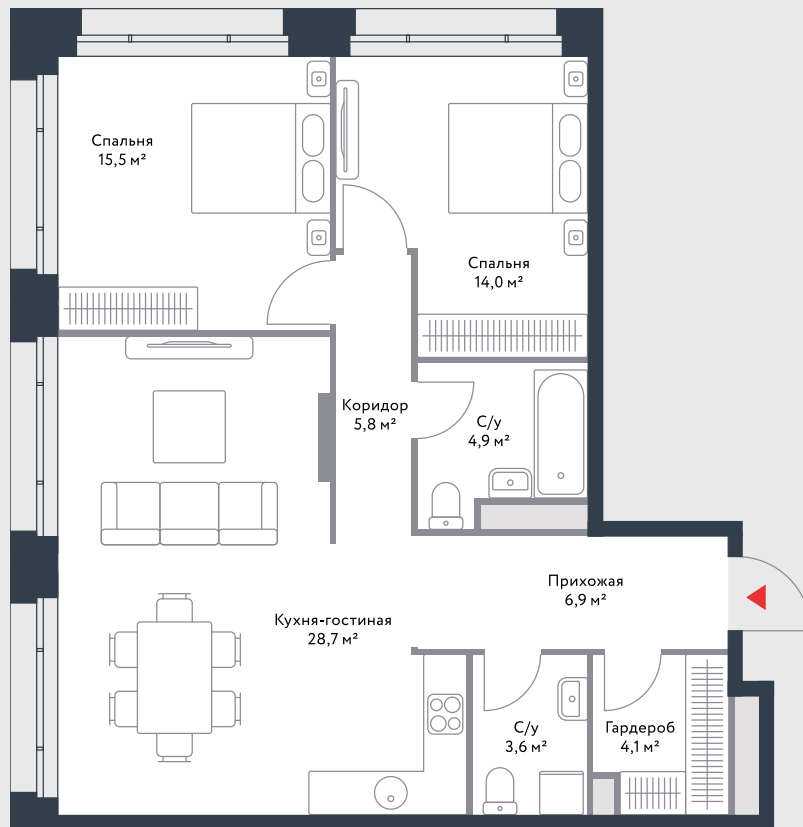

РИВЕР  
ПАРК

www.river-park.ru  
+7 (495) 620-99-99

13 ЭТАЖ

СХЕМА ЭТАЖА

ВИД НА РЕКУ

КОРПУС 4

СЕКЦИЯ 11

ЭТАЖ 13

3

*Tun*

**83,5 м<sup>2</sup>**

№663

ПРЕИМУЩЕСТВА

Гардеробная

Европланировка

СТОИМОСТЬ