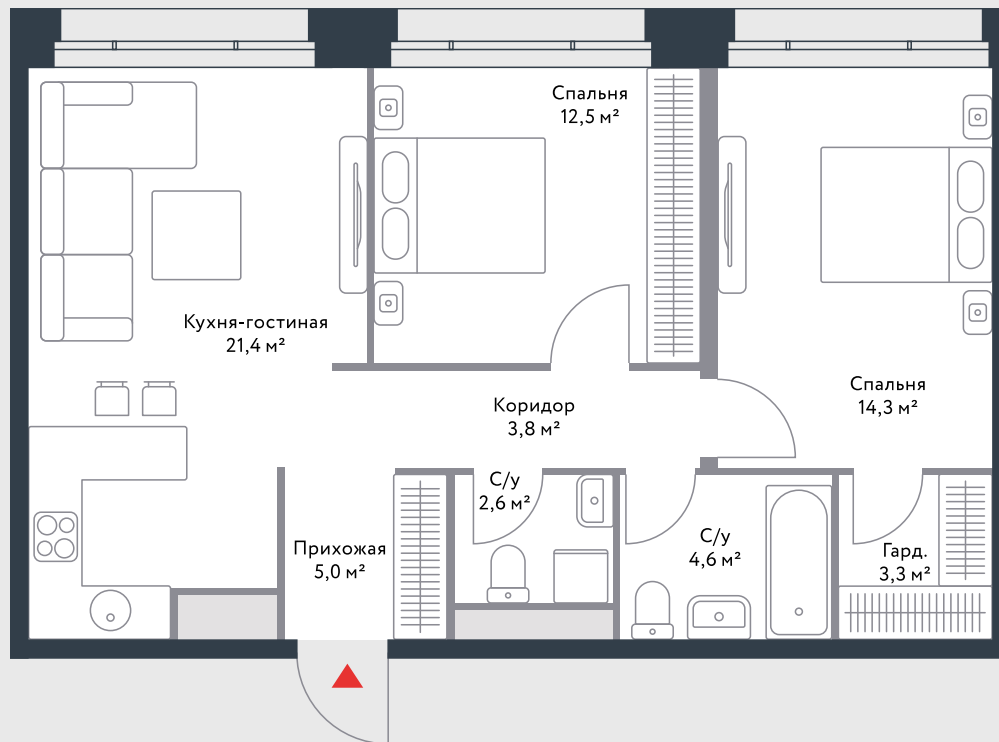

РИВЕР  
ПАРК

www.river-park.ru  
+7 (495) 620-99-99

13 ЭТАЖ

СХЕМА ЭТАЖА

ВИД НА РЕКУ

КОРПУС 4

СЕКЦИЯ 11

ЭТАЖ 13

3

Тип

67,5 м<sup>2</sup>

Квартира №664

СТОИМОСТЬ

21 265 200 руб.

Первоначальный взнос  
в ипотеку от 2 126 520 руб.