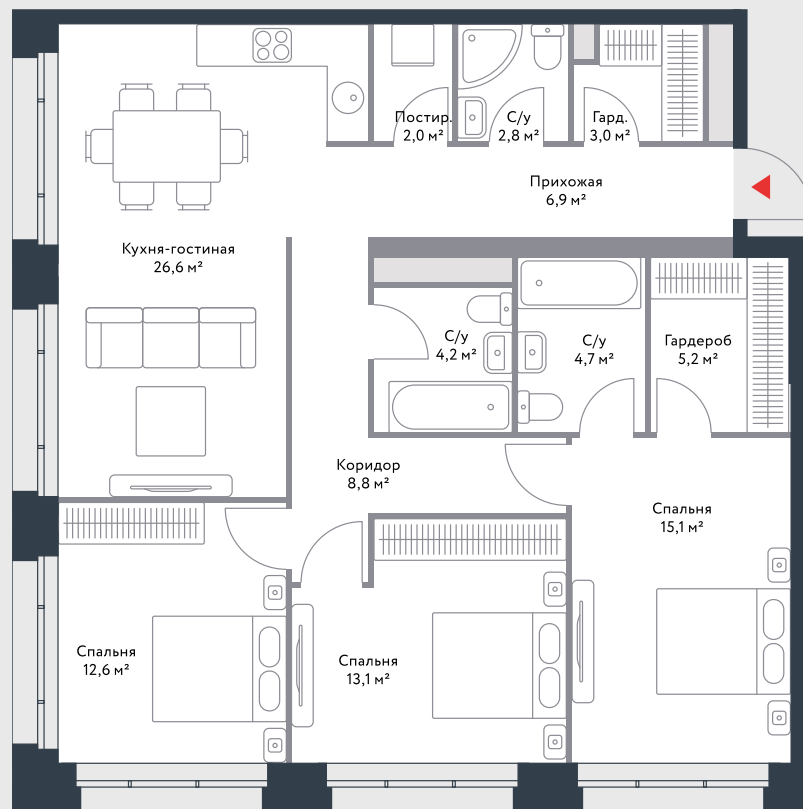

РИВЕР
ПАРК

www.river-park.ru
+7 (495) 620-99-99

13 ЭТАЖ

СХЕМА ЭТАЖА

ВИД НА РЕКУ

КОРПУС 4

СЕКЦИЯ 11

ЭТАЖ 13

4

Тип

105 м²

Квартира №670

СТОИМОСТЬ

37 373 175 руб.

Первоначальный взнос
в ипотеку от 3 737 318 руб.