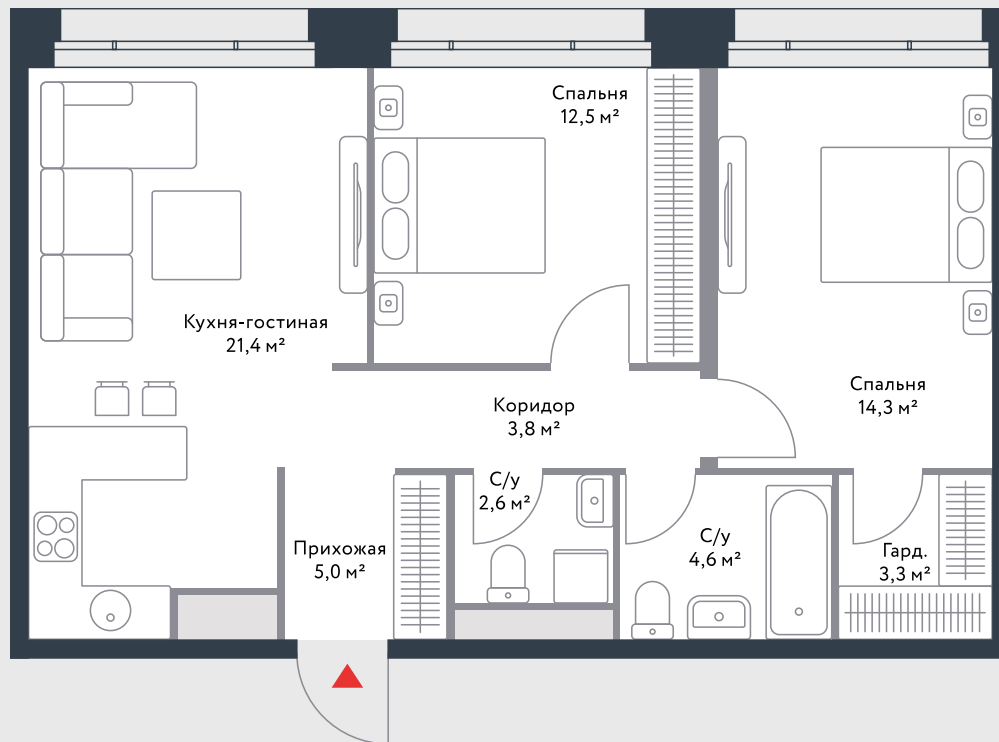

РИВЕР
ПАРК

www.river-park.ru
+7 (495) 620-99-99

14 ЭТАЖ

СХЕМА ЭТАЖА

КОРПУС 4

СЕКЦИЯ 11

ЭТАЖ 14

3

Тип

67,5 м²

Квартира №672

СТОИМОСТЬ

22 908 825 руб.

Первоначальный взнос
в ипотеку от 2 290 883 руб.

ВИД НА РЕКУ