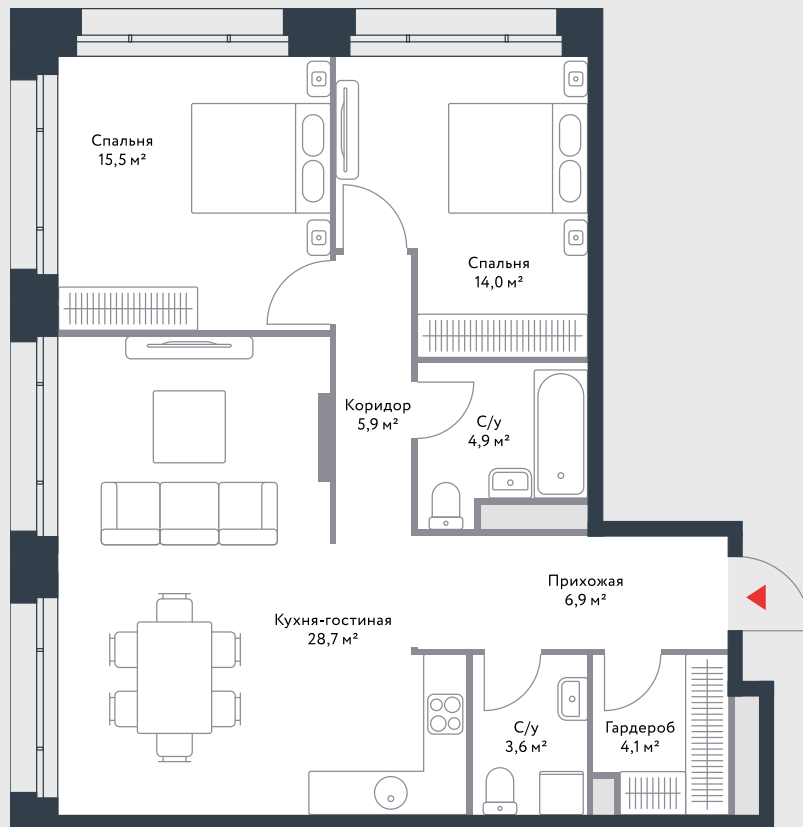

РИВЕР
ПАРК

www.river-park.ru
+7 (495) 620-99-99

15 ЭТАЖ

СХЕМА ЭТАЖА

ВИД НА РЕКУ

КОРПУС 4

СЕКЦИЯ 11

ЭТАЖ 15

3

Тип

83,6 м²

Квартира №679

СТОИМОСТЬ

28 475 414 руб.

Первоначальный взнос
в ипотеку от 2 847 542 руб.