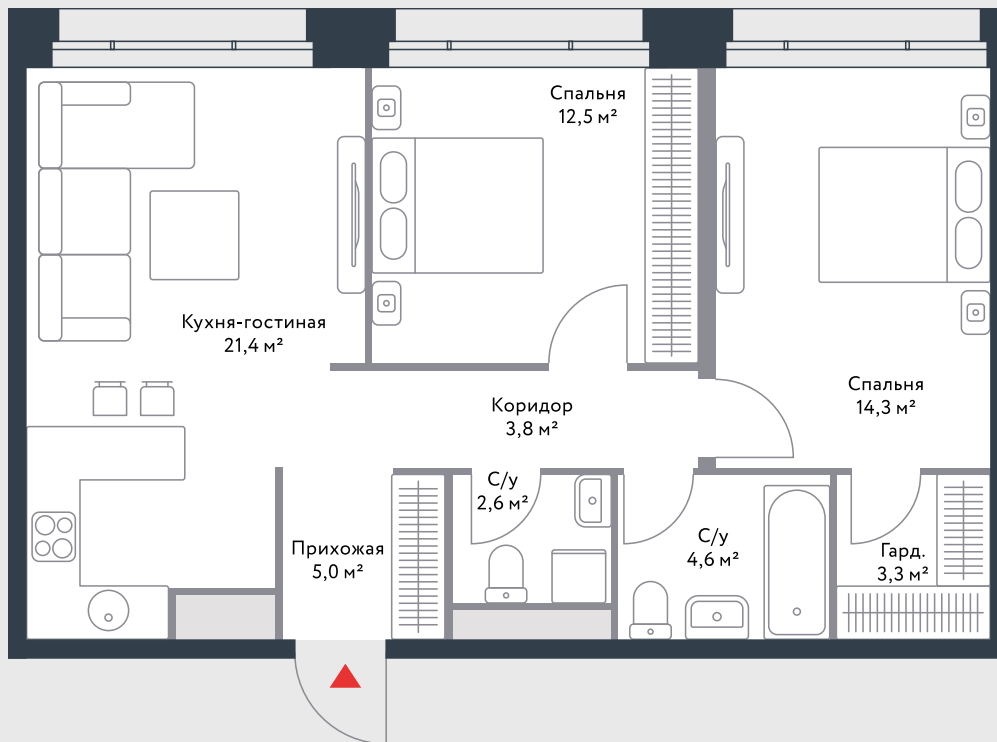

РИВЕР
ПАРК

www.river-park.ru
+7 (495) 620-99-99

15 ЭТАЖ

СХЕМА ЭТАЖА

ВИД НА РЕКУ

КОРПУС 4

СЕКЦИЯ 11

ЭТАЖ 15

3

Тип

67,5 м²

Квартира №680

СТОИМОСТЬ

21 332 700 руб.

Первоначальный взнос
в ипотеку от 2 133 270 руб.