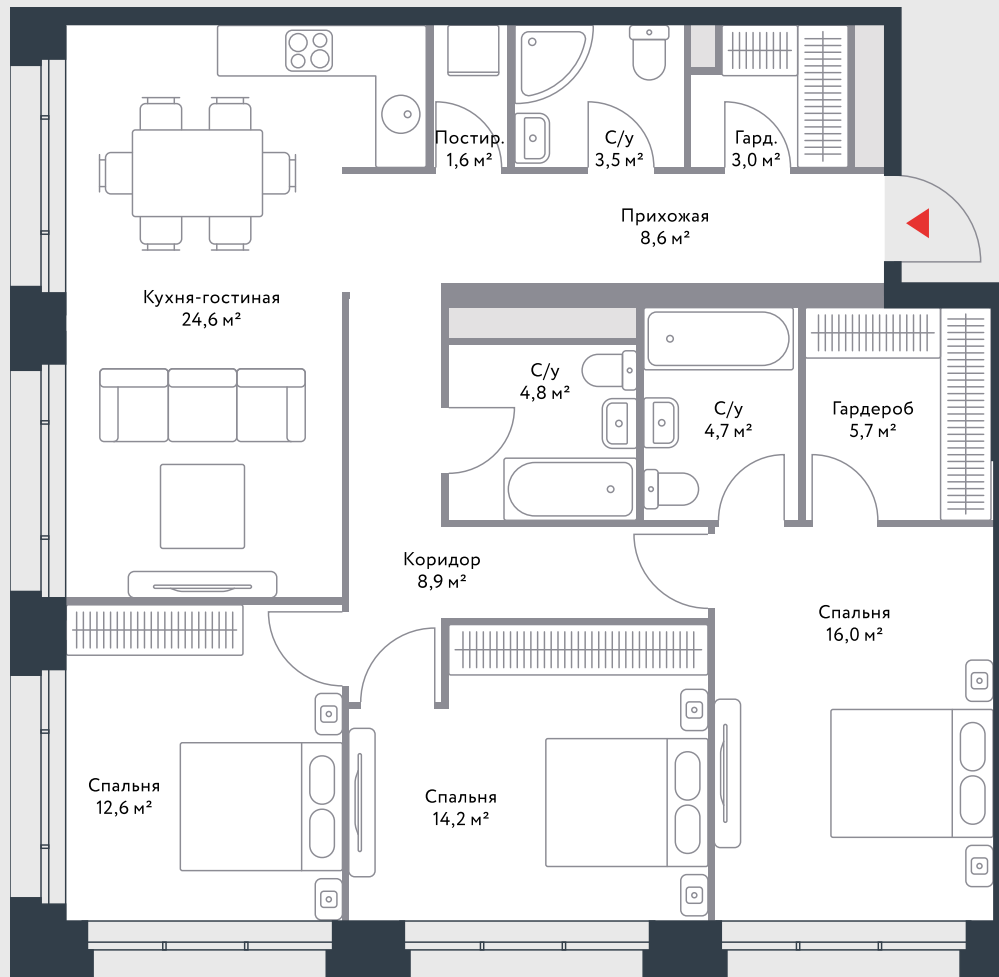

РИВЕР  
ПАРК

www.river-park.ru  
+7 (495) 620-99-99

18 ЭТАЖ

СХЕМА ЭТАЖА

ВИД НА РЕКУ

КОРПУС 4

СЕКЦИЯ 11

ЭТАЖ 18

4

Тип

108,2 м<sup>2</sup>

Квартира №710

СТОИМОСТЬ

34 812 809 руб.

Первоначальный взнос  
в ипотеку от 3 481 281 руб.