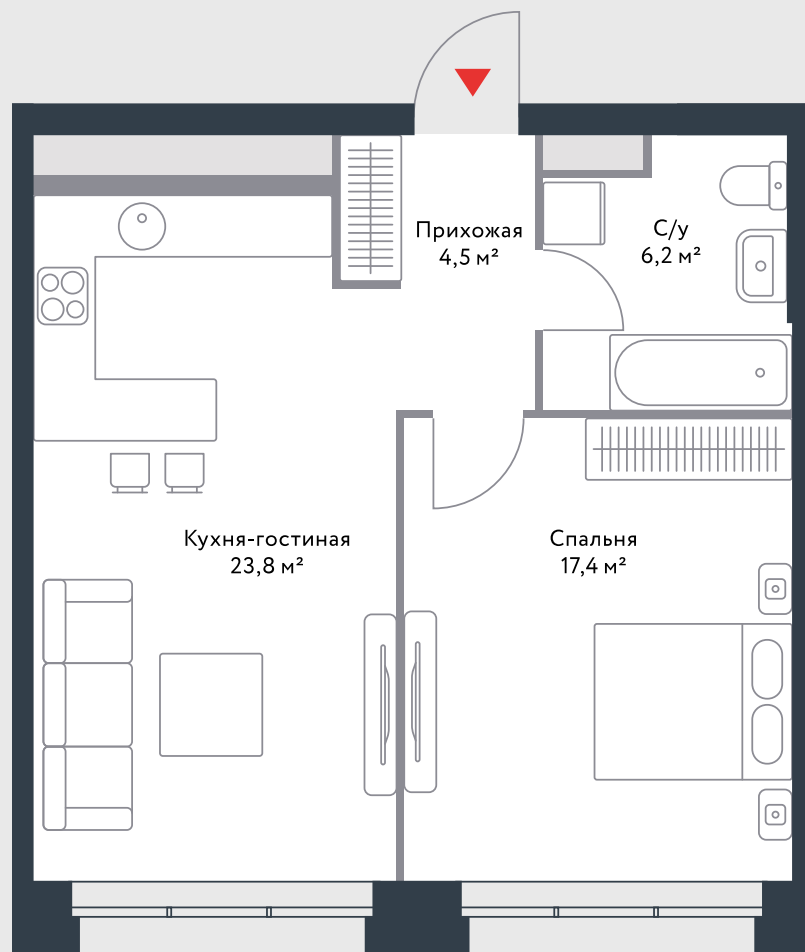

РИВЕР  
ПАРК

www.river-park.ru  
+7 (495) 620-99-99

19 ЭТАЖ

СХЕМА ЭТАЖА

ВИД НА РЕКУ

КОРПУС 4

СЕКЦИЯ 11

ЭТАЖ 19

2

Туп

51,9 м<sup>2</sup>

Квартира №716

ПРЕИМУЩЕСТВА

Вид на  
воду

Европланировка

СТОИМОСТЬ