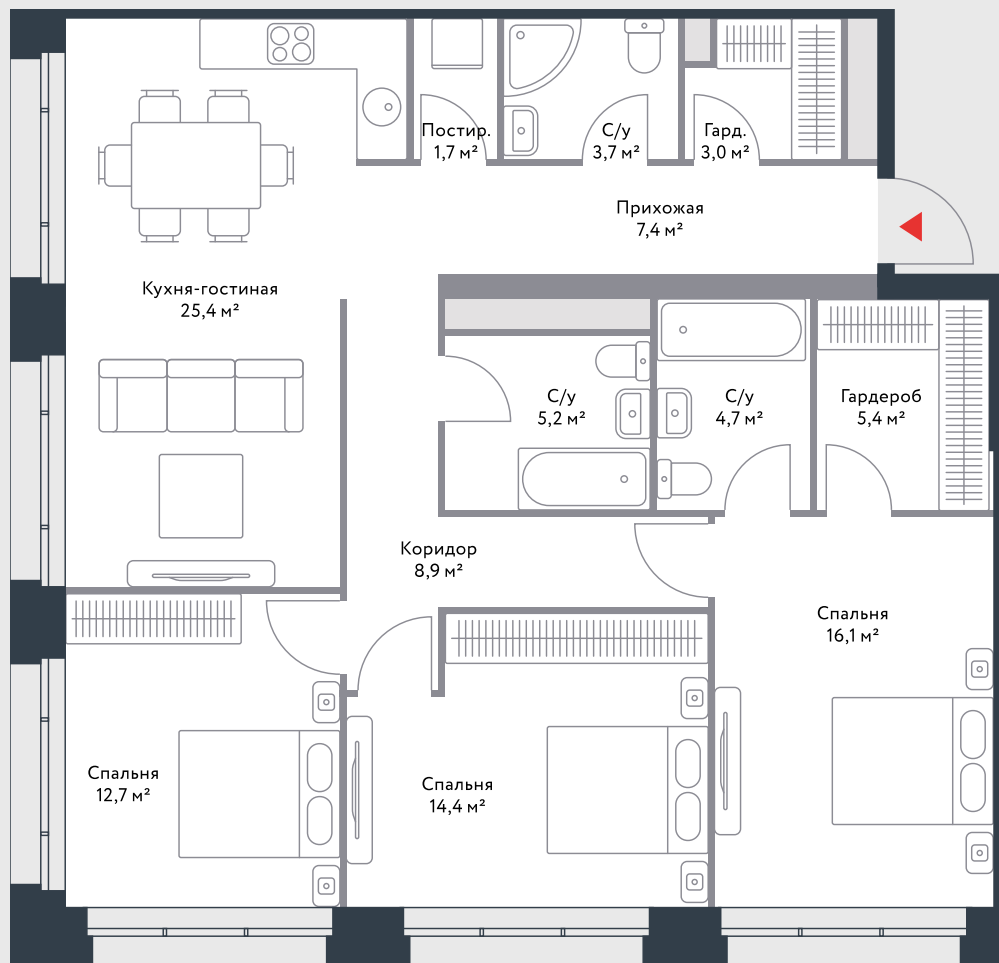

РИВЕР
ПАРК

www.river-park.ru
+7 (495) 620-99-99

19 ЭТАЖ

СХЕМА ЭТАЖА

ВИД НА РЕКУ

КОРПУС 4

СЕКЦИЯ 11

ЭТАЖ 19

4

Тип

108,6 м²

Квартира №718

ПРЕИМУЩЕСТВА

Вид на воду

Окна на 2 стороны

Гардеробная