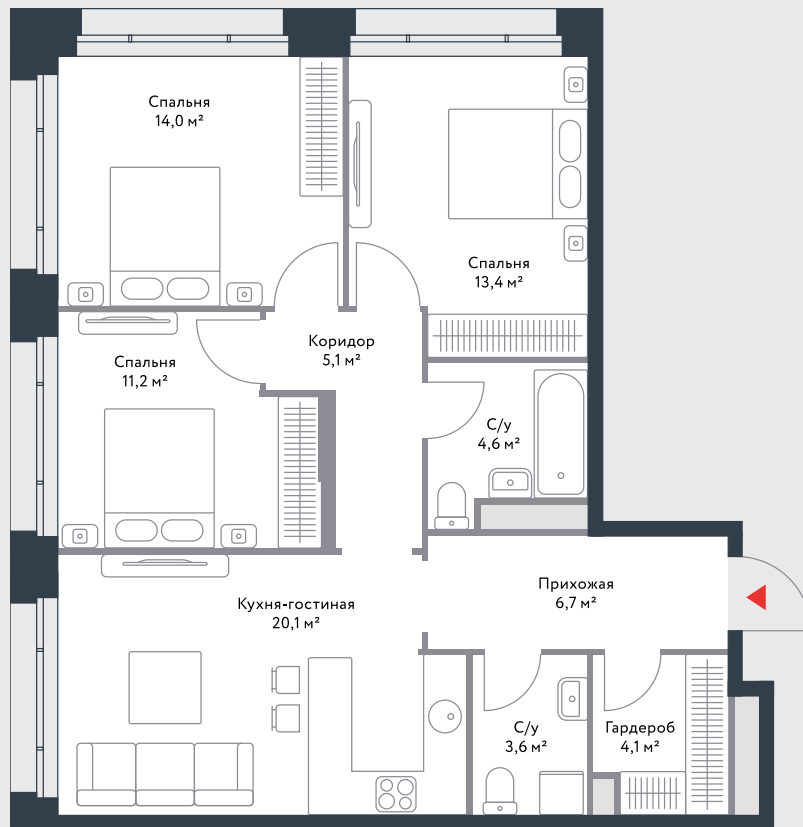

РИВЕР
ПАРК

www.river-park.ru
+7 (495) 620-99-99

3 ЭТАЖ

СХЕМА ЭТАЖА

ВИД НА РЕКУ

КОРПУС 4

СЕКЦИЯ 11

ЭТАЖ 3

4

Тип

82,8 м²

Квартира №583

ПРЕИМУЩЕСТВА

Окна на 2 стороны

Гардеробная

2-3 санузла