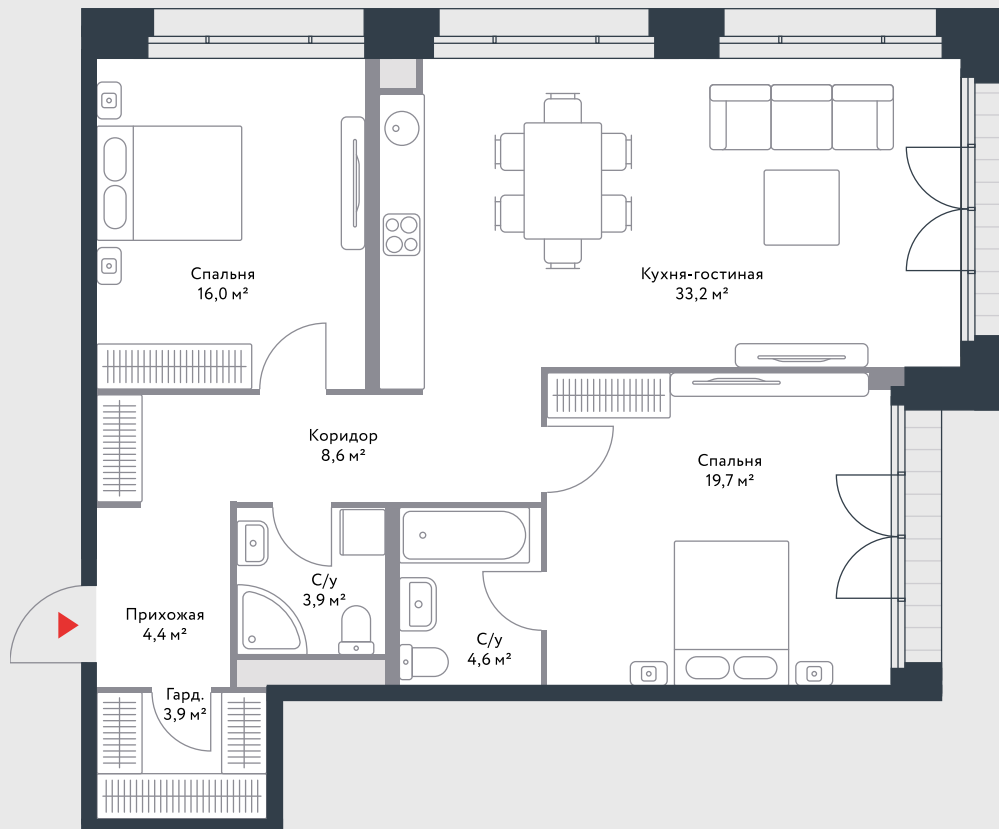

РИВЕР
ПАРК

www.river-park.ru
+7 (495) 620-99-99

7 ЭТАЖ

СХЕМА ЭТАЖА

ВИД НА РЕКУ

КОРПУС 4

СЕКЦИЯ 11

ЭТАЖ 7

3

Тип

94,3 м²

Квартира №618

СТОИМОСТЬ

32 712 670 руб.

Первоначальный взнос
в ипотеку от 3 271 267 руб.