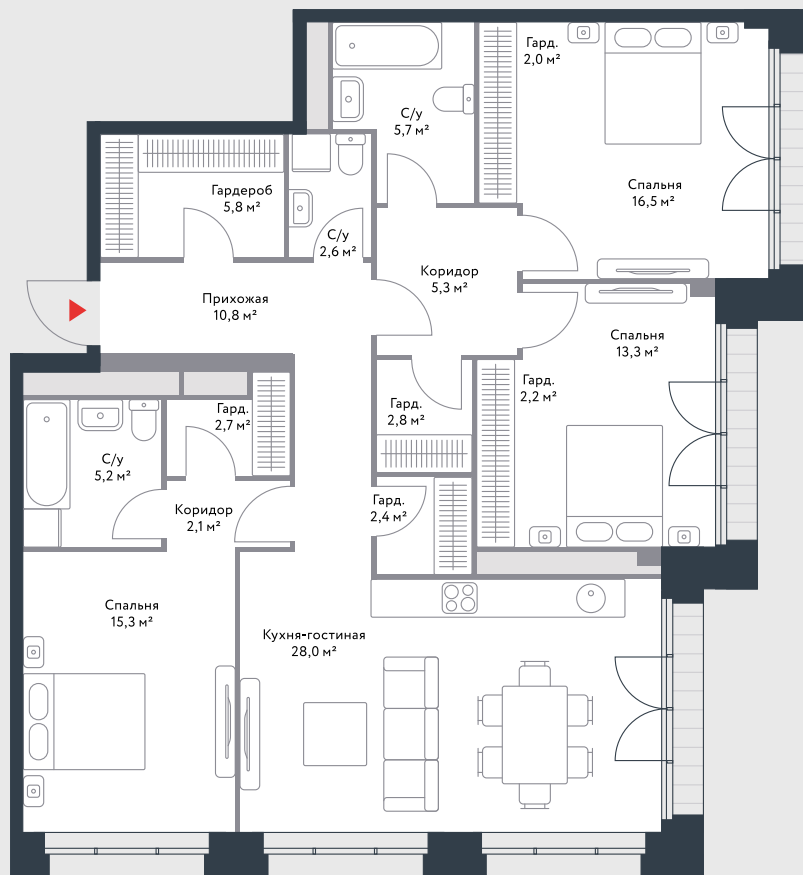

РИВЕР  
ПАРК

www.river-park.ru  
+7 (495) 620-99-99

8 ЭТАЖ

СХЕМА ЭТАЖА

ВИД НА РЕКУ

КОРПУС 4

СЕКЦИЯ 11

ЭТАЖ 8

4

Тип

122,7 м<sup>2</sup>

Квартира №627

СТОИМОСТЬ

39 908 175 руб.

Первоначальный взнос  
в ипотеку от 3 990 818 руб.