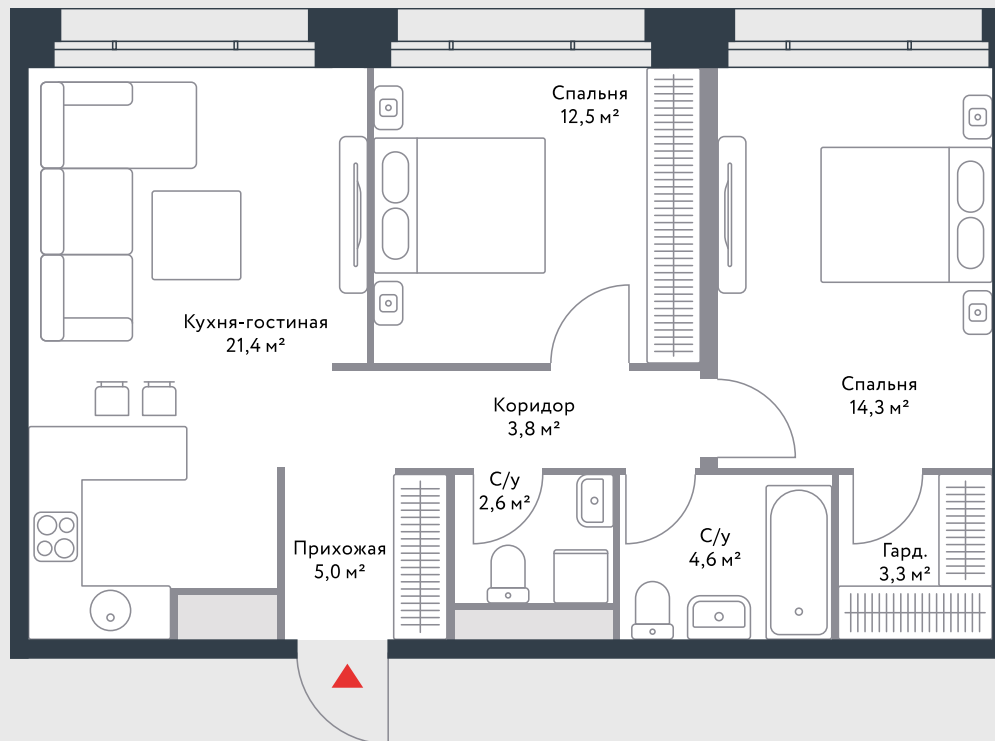

РИВЕР
ПАРК

www.river-park.ru
+7 (495) 620-99-99

9 ЭТАЖ

СХЕМА ЭТАЖА

ВИД НА РЕКУ

КОРПУС 4

СЕКЦИЯ 11

ЭТАЖ 9

3

Тип

67,5 м²

Квартира №632

СТОИМОСТЬ

22 621 950 руб.

Первоначальный взнос
в ипотеку от 2 262 195 руб.