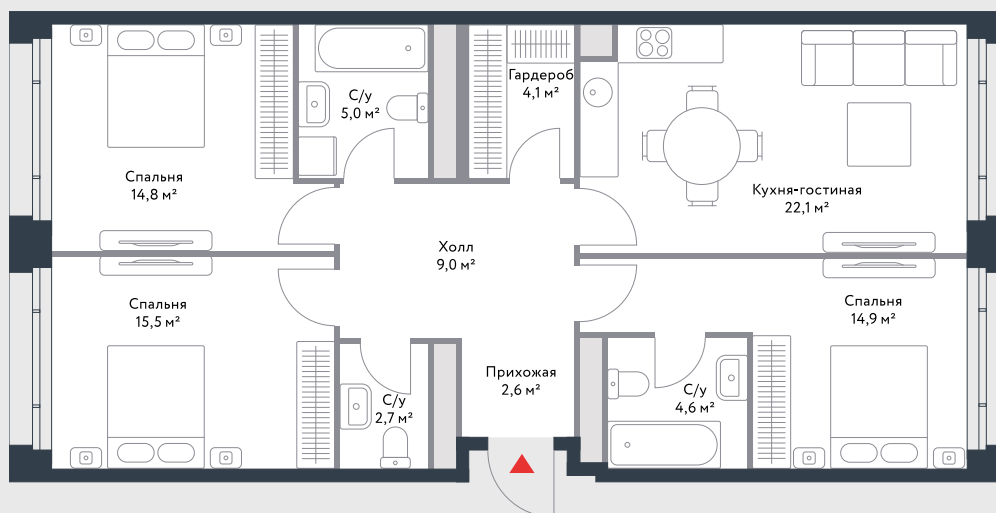

РИВЕР
ПАРК

www.river-park.ru
+7 (495) 620-99-99

3 ЭТАЖ

СХЕМА ЭТАЖА

ВИД ВО ДВОР

КОРПУС 4

СЕКЦИЯ 2

ЭТАЖ 3

4

Тип

95,3 м²

Квартира №47

СТОИМОСТЬ

35 767 043 руб.

Первоначальный взнос
в ипотеку от 3 576 705 руб.

ВИД НА РЕКУ