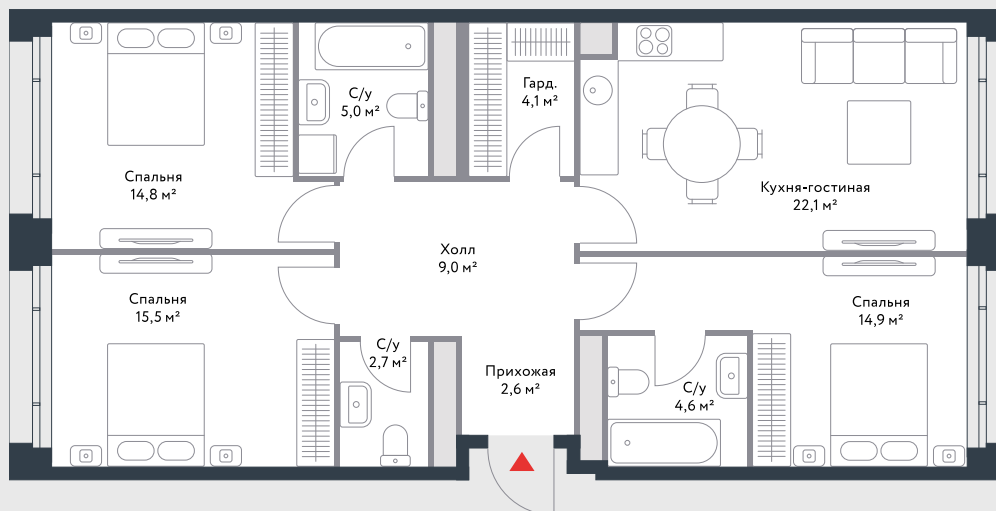

РИВЕР
ПАРК

www.river-park.ru
+7 (495) 620-99-99

4 ЭТАЖ

СХЕМА ЭТАЖА

ВИД ВО ДВОР

КОРПУС 4

СЕКЦИЯ 2

ЭТАЖ 4

4

Тип

95,3 м²

Квартира №50

СТОИМОСТЬ

33 563 707 руб.

Первоначальный взнос
в ипотеку от 3 356 371 руб.

ВИД НА РЕКУ