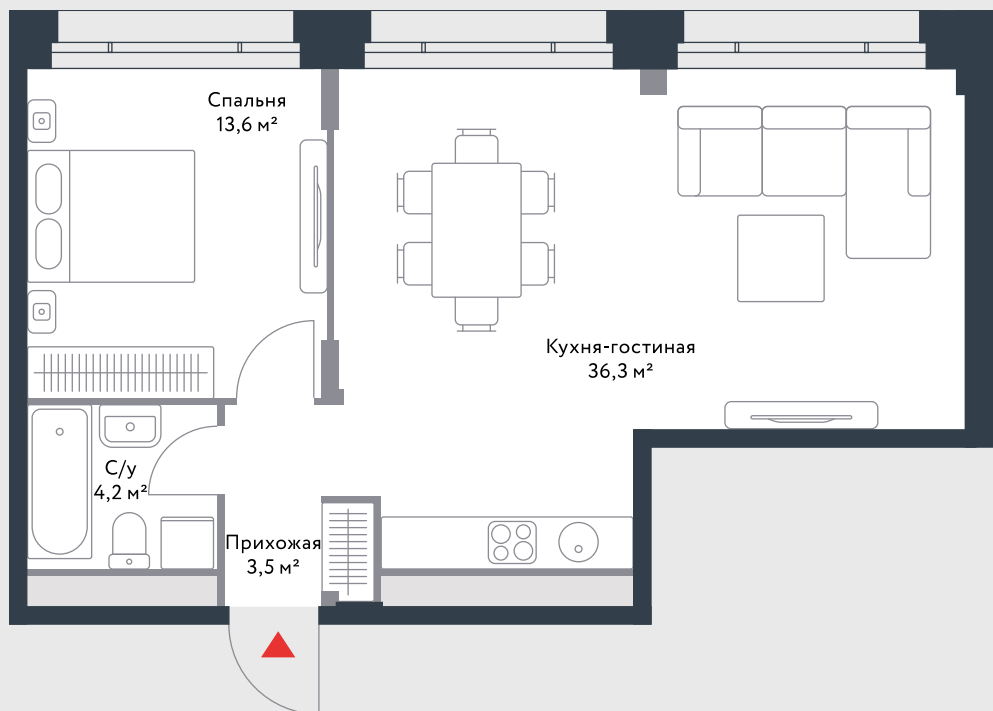

Тип

57,6 м²

Квартира №86

СТОИМОСТЬ

20 246 688 руб.

Первоначальный взнос
в ипотеку от 2 024 669 руб.

ВИД НА РЕКУ