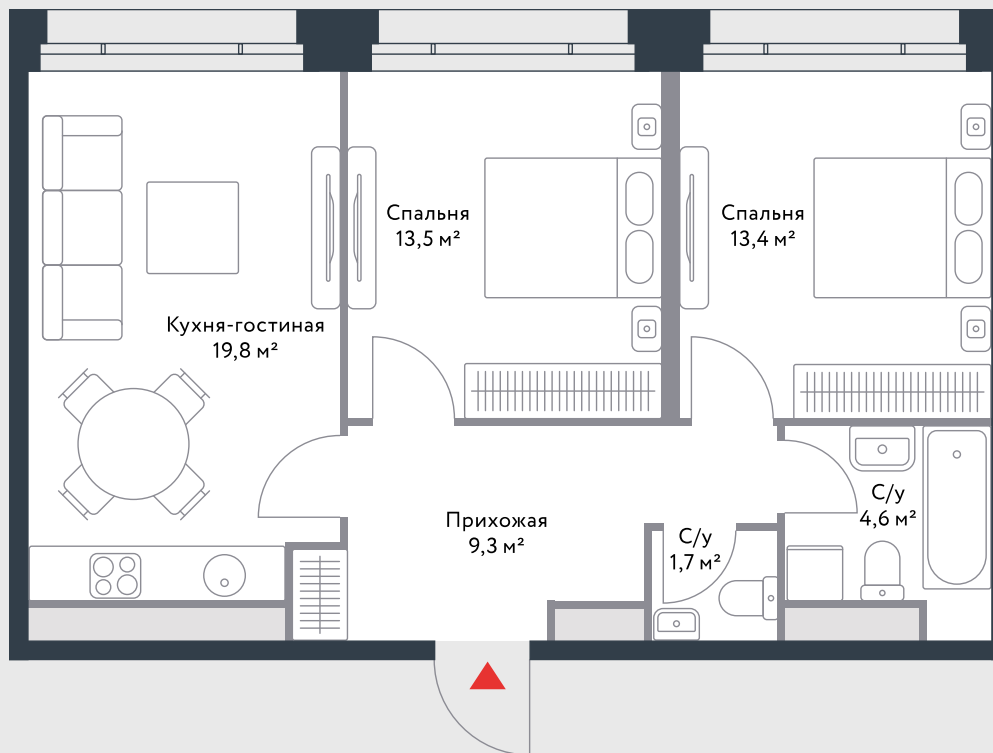

Тип

62,3 м²

Квартира №127

СТОИМОСТЬ

21 820 575 руб.

Первоначальный взнос
в ипотеку от 2 182 058 руб.

ВИД НА РЕКУ