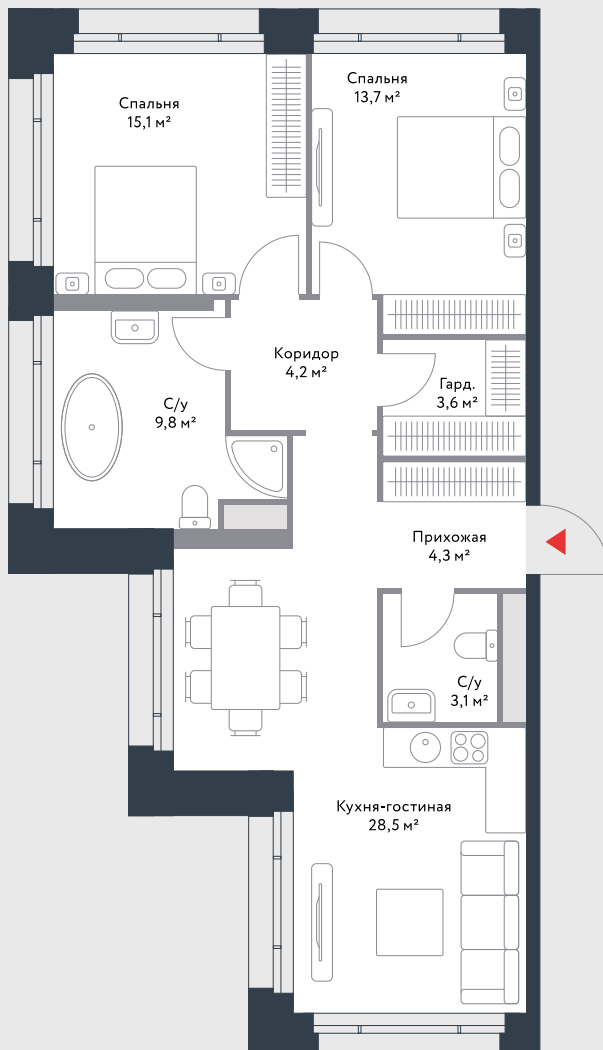

РИВЕР
ПАРК

www.river-park.ru
+7 (495) 620-99-99

3 ЭТАЖ

СХЕМА ЭТАЖА

КОРПУС 4

СЕКЦИЯ 5

ЭТАЖ 3

3

Тип

82,3 м²

Квартира №97

СТОИМОСТЬ

29 537 470 руб.

Первоначальный взнос
в ипотеку от 2 953 747 руб.

ВИД НА РЕКУ