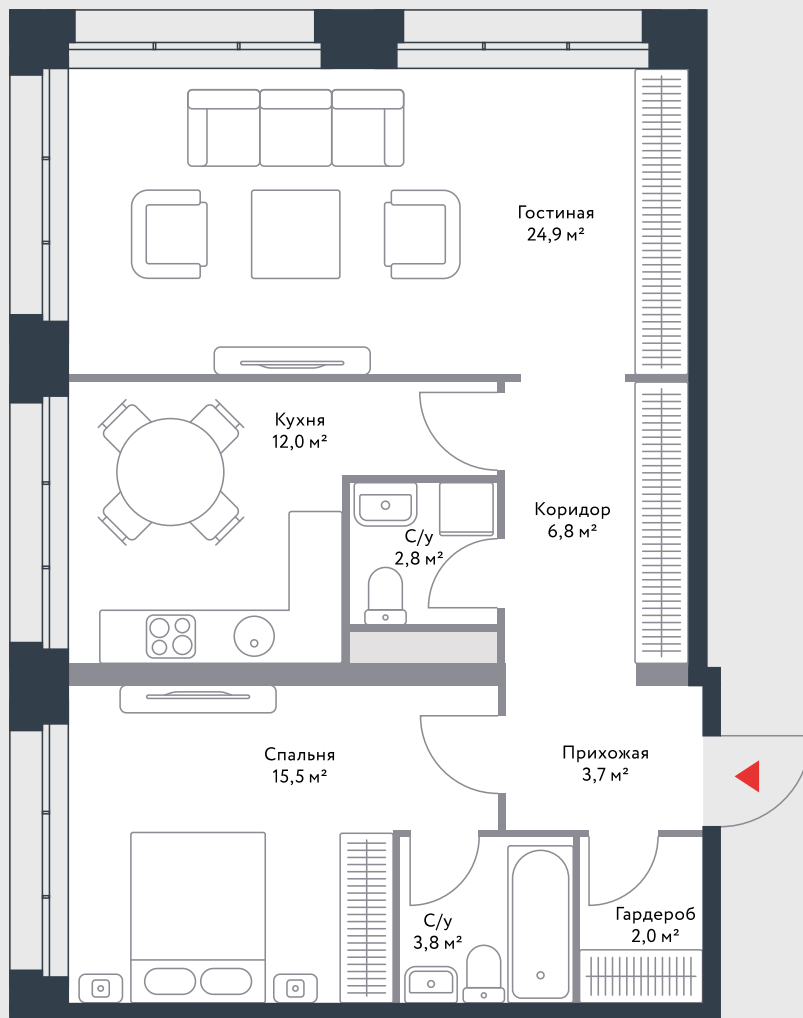

РИВЕР
ПАРК

www.river-park.ru
+7 (495) 620-99-99

15 ЭТАЖ

СХЕМА ЭТАЖА

КОРПУС 4

СЕКЦИЯ 6

ЭТАЖ 15

2

Тип

71,5 м²

Квартира №233

СТОИМОСТЬ

23 286 620 руб.

Первоначальный взнос
в ипотеку от 2 328 662 руб.

ВИД НА РЕКУ

ВИД НА РЕКУ