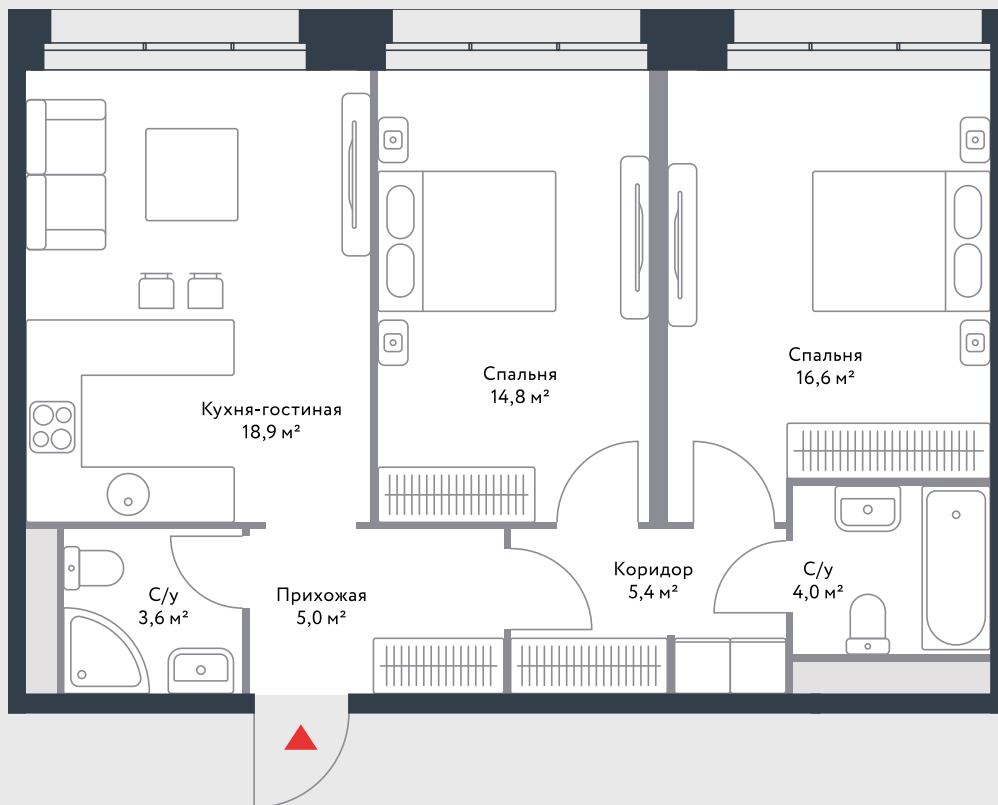

РИВЕР
ПАРК

www.river-park.ru
+7 (495) 620-99-99

15 ЭТАЖ

СХЕМА ЭТАЖА

ВИД НА РЕКУ

КОРПУС 4

СЕКЦИЯ 6

ЭТАЖ 15

3

Тип

68,3 м²

Квартира №234

СТОИМОСТЬ

19 501 562 руб.

Первоначальный взнос
в ипотеку от 1 950 157 руб.

ВИД НА РЕКУ