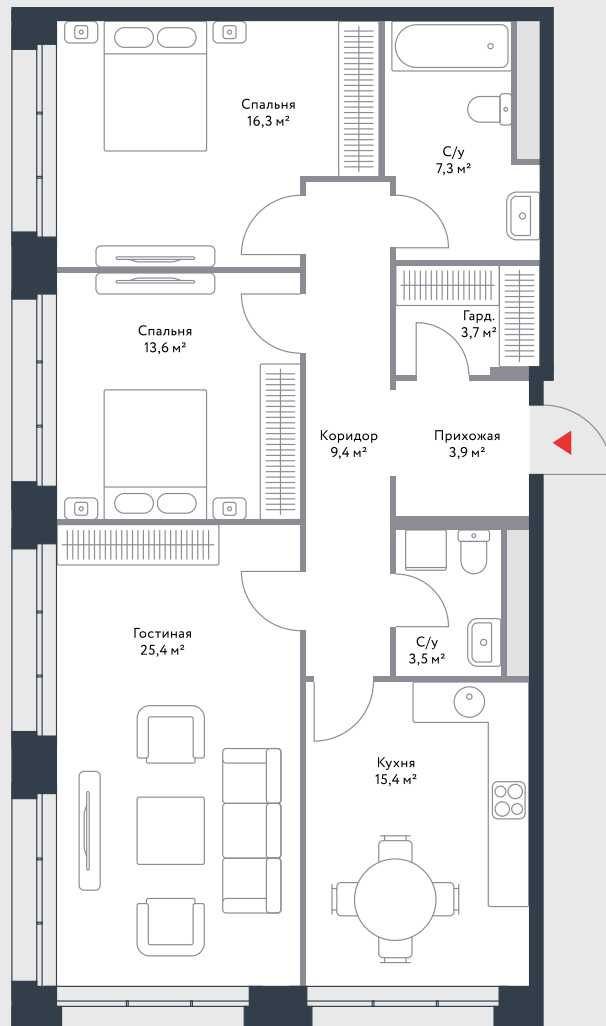

РИВЕР
ПАРК

www.river-park.ru
+7 (495) 620-99-99

15 ЭТАЖ

СХЕМА ЭТАЖА

КОРПУС 4

СЕКЦИЯ 6

ЭТАЖ 15

3

Тип

98,5 м²

Квартира №238

СТОИМОСТЬ

28 321 508 руб.

Первоначальный взнос
в ипотеку от 2 832 151 руб.

ВИД НА РЕКУ

ВИД НА РЕКУ