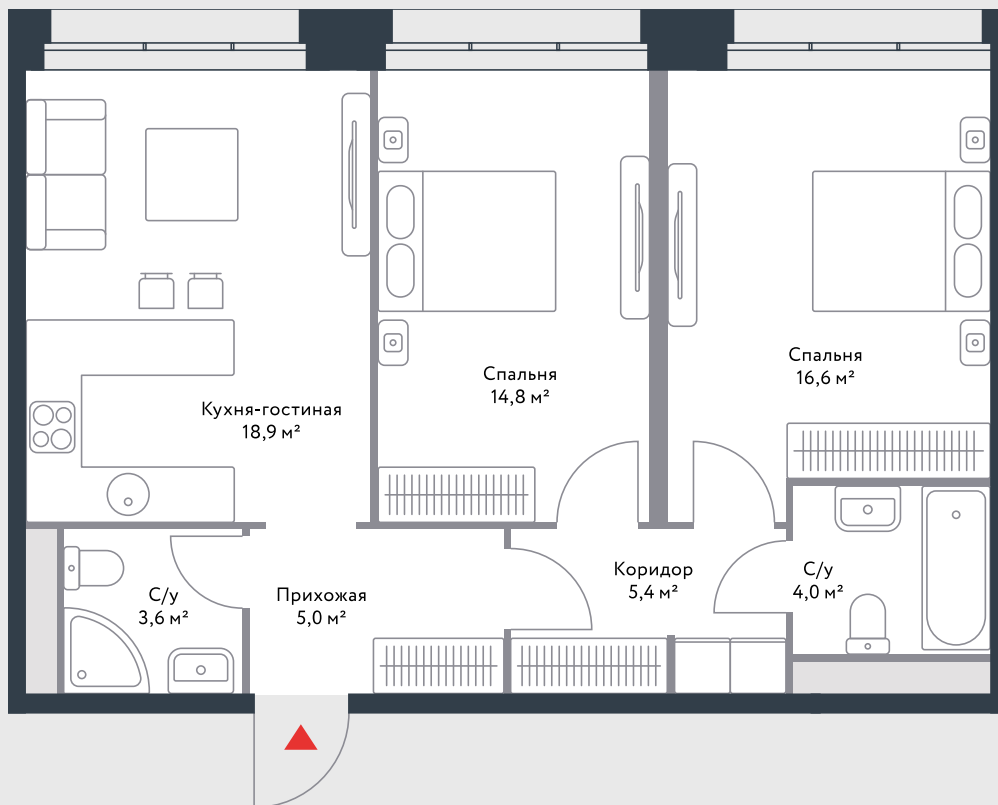

РИВЕР
ПАРК

www.river-park.ru
+7 (495) 620-99-99

16 ЭТАЖ

СХЕМА ЭТАЖА

ВИД НА РЕКУ

КОРПУС 4

СЕКЦИЯ 6

ЭТАЖ 16

3

Тип

68,3 м²

Квартира №240

СТОИМОСТЬ

19 535 712 руб.

Первоначальный взнос
в ипотеку от 1 953 572 руб.

ВИД НА РЕКУ