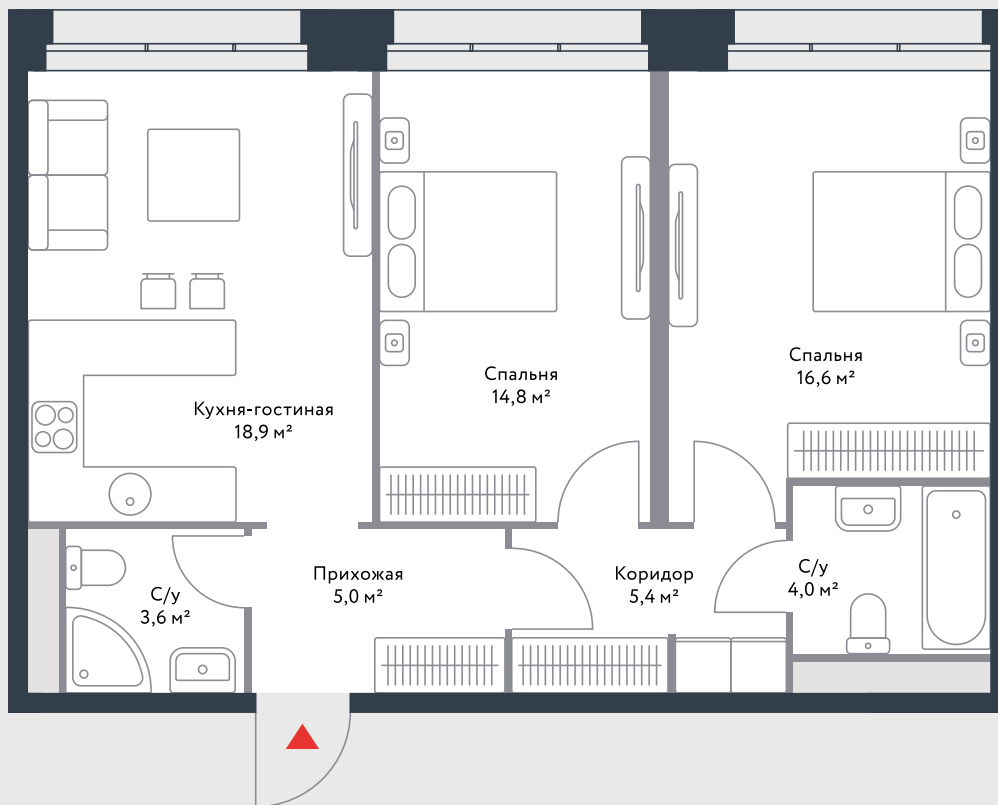

РИВЕР
ПАРК

www.river-park.ru
+7 (495) 620-99-99

17 ЭТАЖ

СХЕМА ЭТАЖА

ВИД НА РЕКУ

КОРПУС 4

СЕКЦИЯ 6

ЭТАЖ 17

3

Тип

68,3 м²

Квартира №246

СТОИМОСТЬ

19 569 862 руб.

Первоначальный взнос
в ипотеку от 1 956 987 руб.

ВИД НА РЕКУ