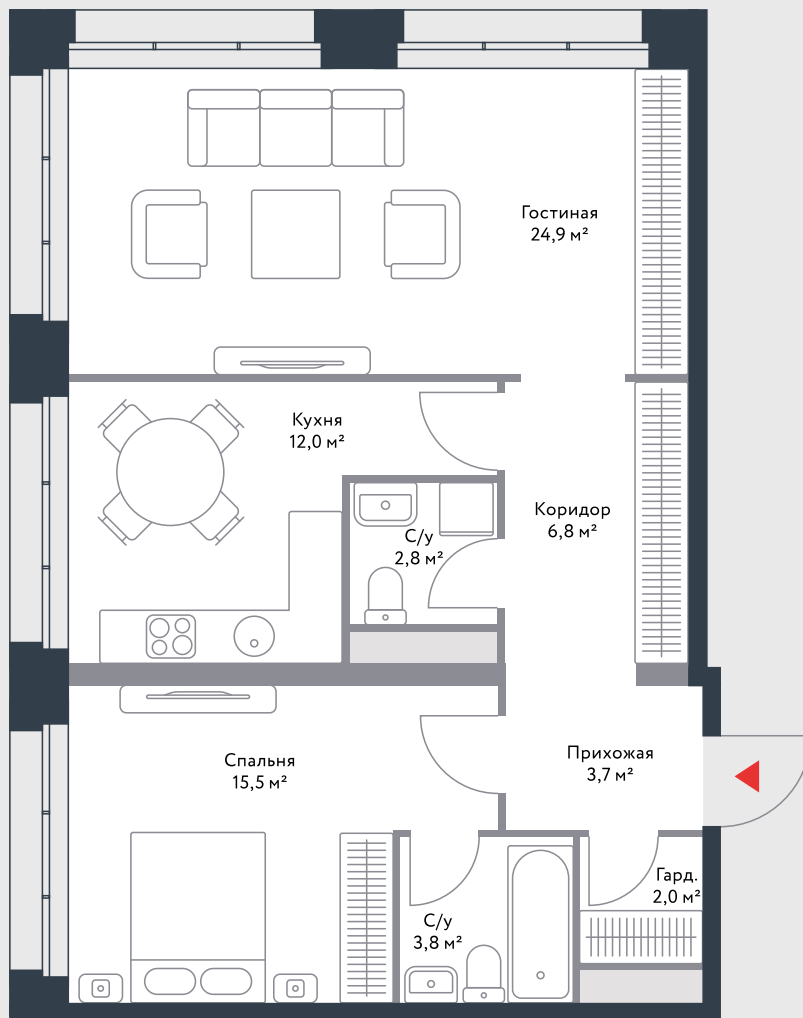

РИВЕР
ПАРК

www.river-park.ru
+7 (495) 620-99-99

18 ЭТАЖ

СХЕМА ЭТАЖА

КОРПУС 4

СЕКЦИЯ 6

ЭТАЖ 18

2

Тип

71,5 м²

Квартира №251

СТОИМОСТЬ

21 509 988 руб.

Первоначальный взнос
в ипотеку от 2 150 999 руб.

ВИД НА РЕКУ

ВИД НА РЕКУ