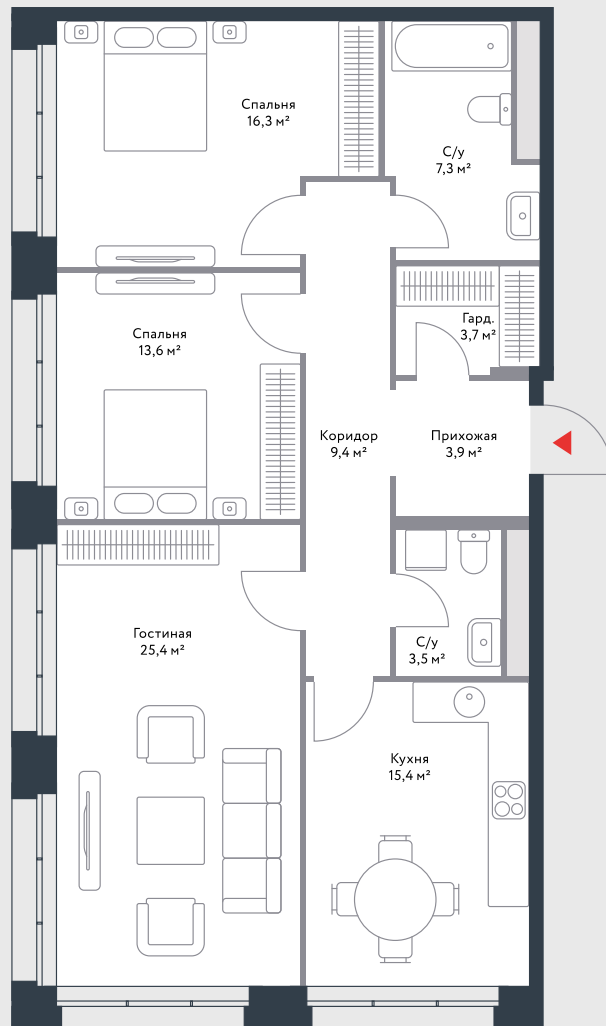

РИВЕР
ПАРК

www.river-park.ru
+7 (495) 620-99-99

19 ЭТАЖ

СХЕМА ЭТАЖА

КОРПУС 4

СЕКЦИЯ 6

ЭТАЖ 19

3

Тип

98,5 м²

Квартира №262

СТОИМОСТЬ

30 630 840 руб.

Первоначальный взнос
в ипотеку от 3 063 084 руб.

ВИД НА РЕКУ

ВИД НА РЕКУ