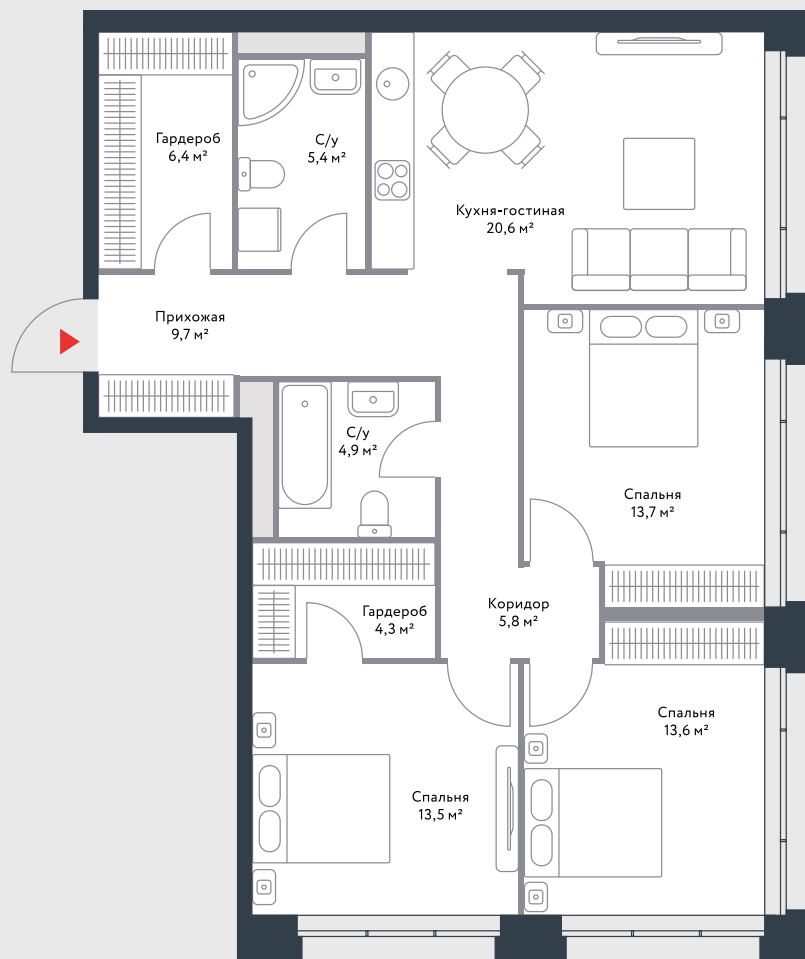

РИВЕР
ПАРК

www.river-park.ru
+7 (495) 620-99-99

3 ЭТАЖ

СХЕМА ЭТАЖА

КОРПУС 4

СЕКЦИЯ 6

ЭТАЖ 3

4

Тип

97,9 м²

№159

ПРЕИМУЩЕСТВА

Вид на
воду

СТОИМОСТЬ

40 099 448 руб.

Первоначальный взнос
в ипотеку от 4 009 945 руб.