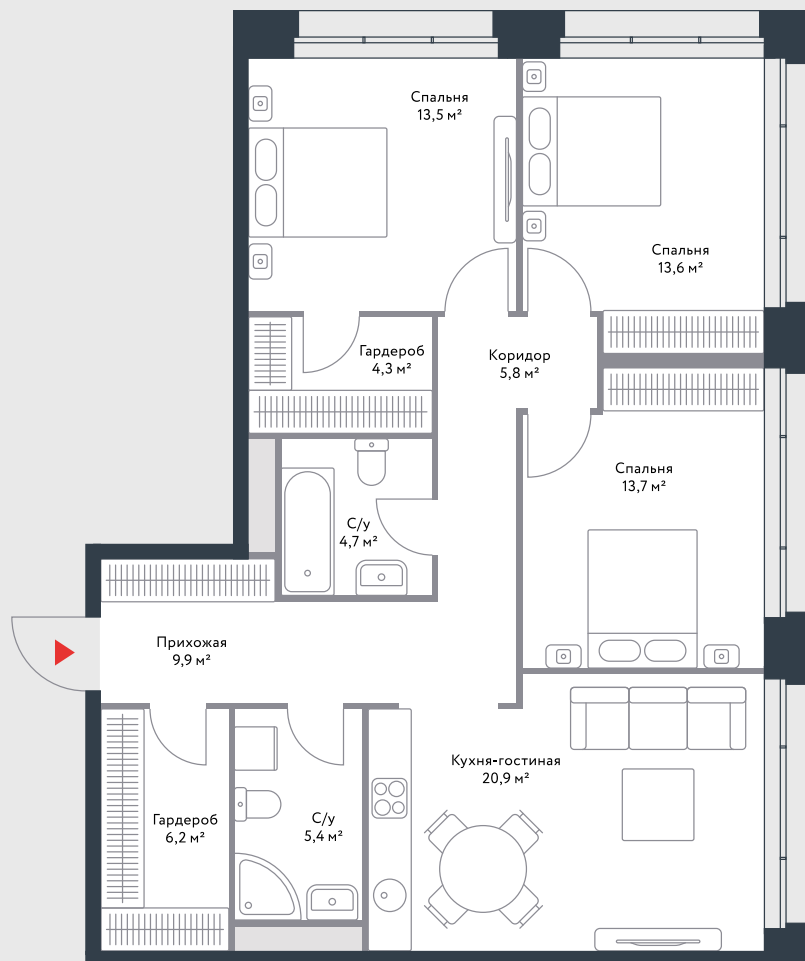

РИВЕР  
ПАРК

www.river-park.ru  
+7 (495) 620-99-99

4 ЭТАЖ

СХЕМА ЭТАЖА

КОРПУС 4

СЕКЦИЯ 6

ЭТАЖ 4

4

Тип

98 м<sup>2</sup>

Квартира №165

ПРЕИМУЩЕСТВА

Вид на воду

Окна на 2 стороны

Гардеробная

2-3 санузла