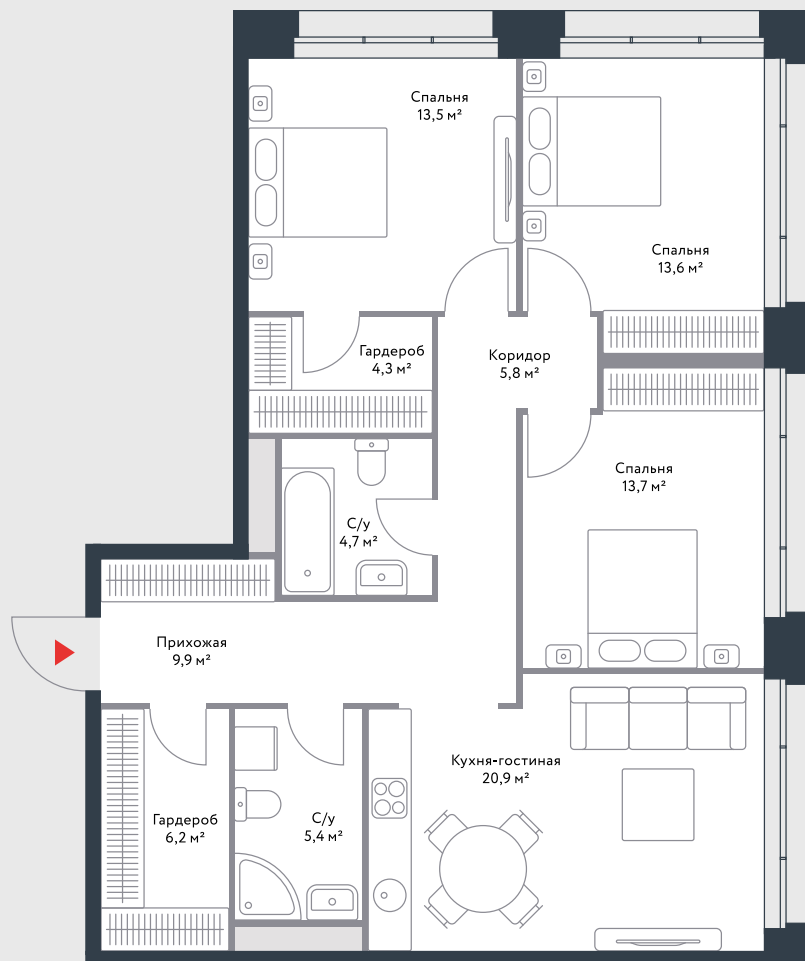

РИВЕР
ПАРК

www.river-park.ru
+7 (495) 620-99-99

6 ЭТАЖ

СХЕМА ЭТАЖА

КОРПУС 4

СЕКЦИЯ 6

ЭТАЖ 6

4

Тип

98 м²

№179

ПРЕИМУЩЕСТВА

Вид на
воду

СТОИМОСТЬ

39 312 798 руб.

Первоначальный взнос
в ипотеку от 3 931 280 руб.

ВИД НА РЕКУ