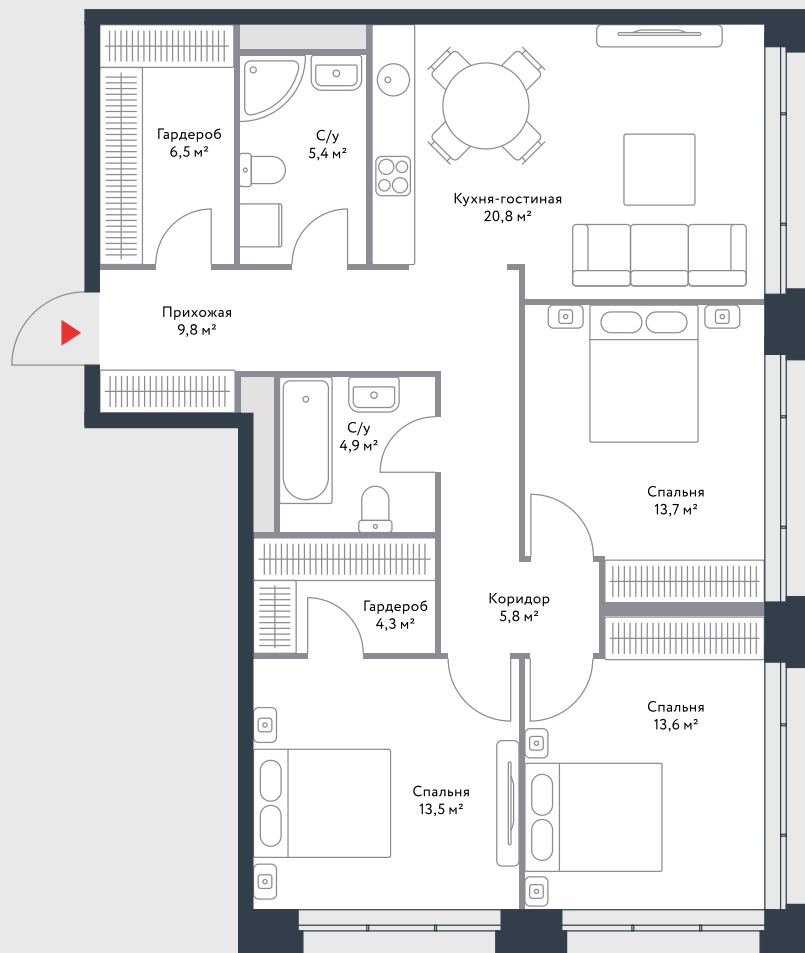

РИВЕР  
ПАРК

www.river-park.ru  
+7 (495) 620-99-99

8 ЭТАЖ

СХЕМА ЭТАЖА

ВИД НА РЕКУ

КОРПУС 4

СЕКЦИЯ 6

ЭТАЖ 8

4

Тип

98,3 м<sup>2</sup>

Квартира №194

ПРЕИМУЩЕСТВА

Вид на воду

Окна на 2 стороны

Гардеробная