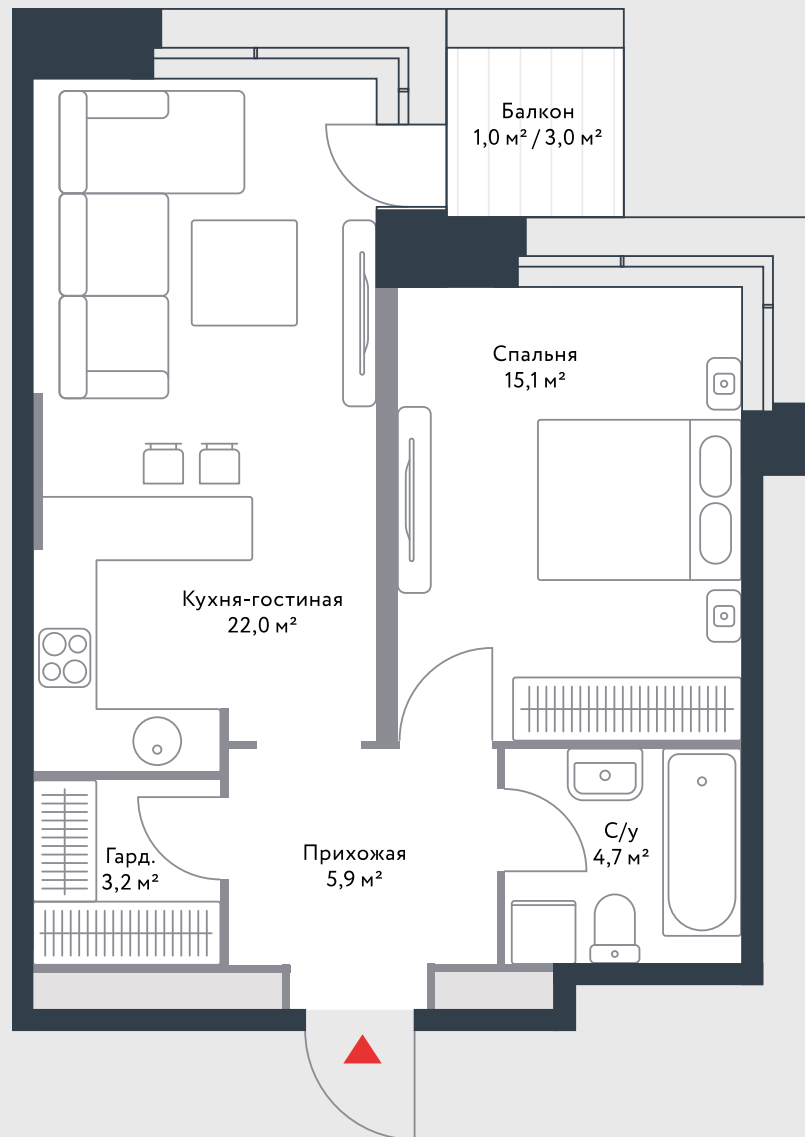

РИВЕР
ПАРК

www.river-park.ru
+7 (495) 620-99-99

14 ЭТАЖ

СХЕМА ЭТАЖА

ВИД НА РЕКУ

КОРПУС 4

СЕКЦИЯ 7

ЭТАЖ 14

2

Тип

51,9 м²

Квартира №348

СТОИМОСТЬ

21 952 143 руб.

Первоначальный взнос
в ипотеку от 2 195 215 руб.