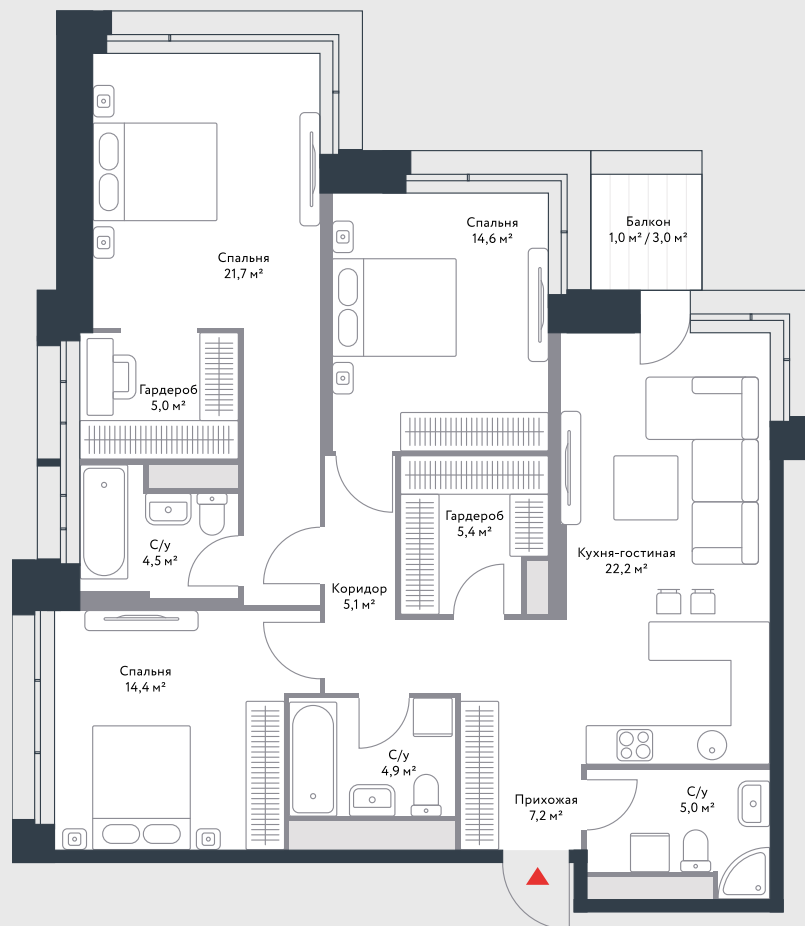

РИВЕР
ПАРК

www.river-park.ru
+7 (495) 620-99-99

15 ЭТАЖ

СХЕМА ЭТАЖА

ВИД НА РЕКУ

КОРПУС 4

СЕКЦИЯ 7

ЭТАЖ 15

4

Тип

111 м²

Квартира №355

СТОИМОСТЬ

33 472 938 руб.

Первоначальный взнос
в ипотеку от 3 347 294 руб.