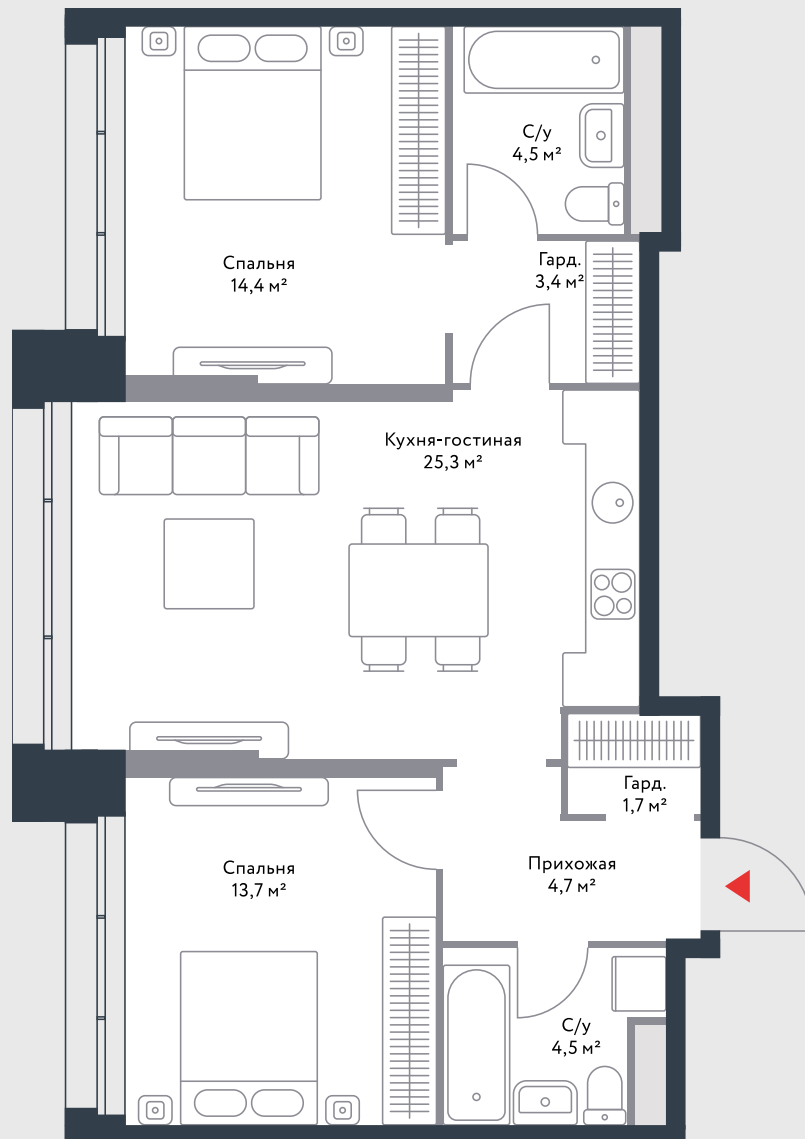

РИВЕР
ПАРК

www.river-park.ru
+7 (495) 620-99-99

16 ЭТАЖ

СХЕМА ЭТАЖА

КОРПУС 4

СЕКЦИЯ 7

ЭТАЖ 16

3

Тип

72,2 м²

Квартира №359

СТОИМОСТЬ

23 686 293 руб.

Первоначальный взнос
в ипотеку от 2 368 630 руб.

ВИД НА РЕКУ