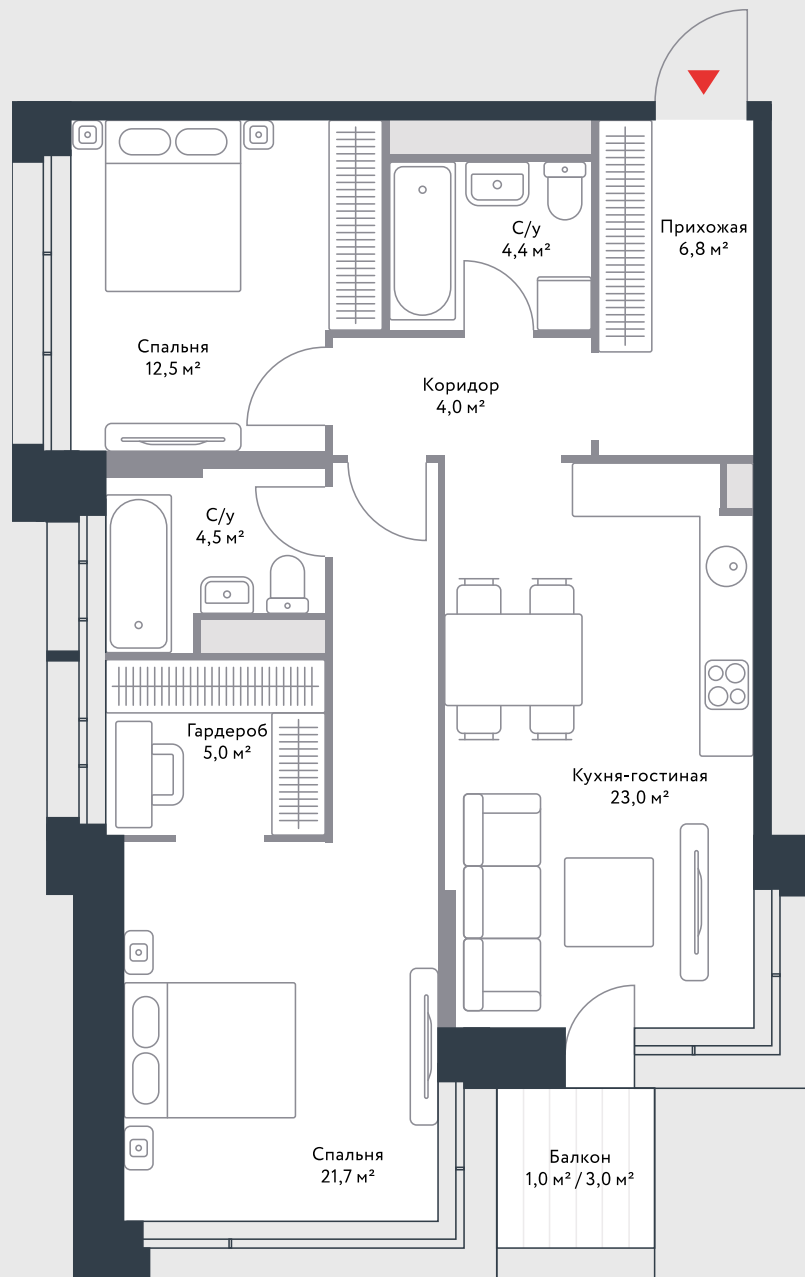

РИВЕР
ПАРК

www.river-park.ru
+7 (495) 620-99-99

19 ЭТАЖ

СХЕМА ЭТАЖА

ВИД НА РЕКУ

КОРПУС 4

СЕКЦИЯ 7

ЭТАЖ 19

3

Тип

82,9 м²

Квартира №377

СТОИМОСТЬ

29 675 298 руб.

Первоначальный взнос
в ипотеку от 2 967 530 руб.