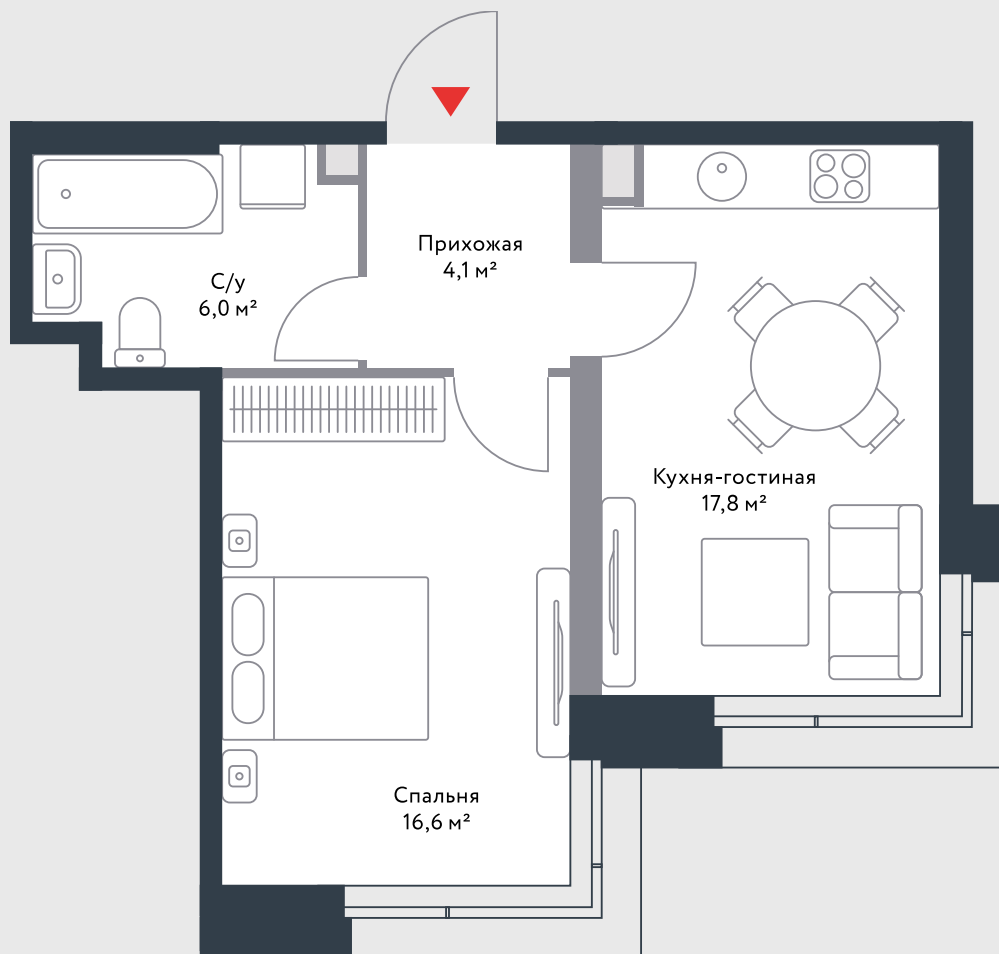

РИВЕР  
ПАРК

www.river-park.ru  
+7 (495) 620-99-99

2 ЭТАЖ

СХЕМА ЭТАЖА

КОРПУС 4

СЕКЦИЯ 7

ЭТАЖ 2

2

Тип

**44,5 м<sup>2</sup>**

Квартира №264

СТОИМОСТЬ

**16 881 520 руб.**

*Первоначальный взнос  
в ипотеку от 1 688 152 руб.*