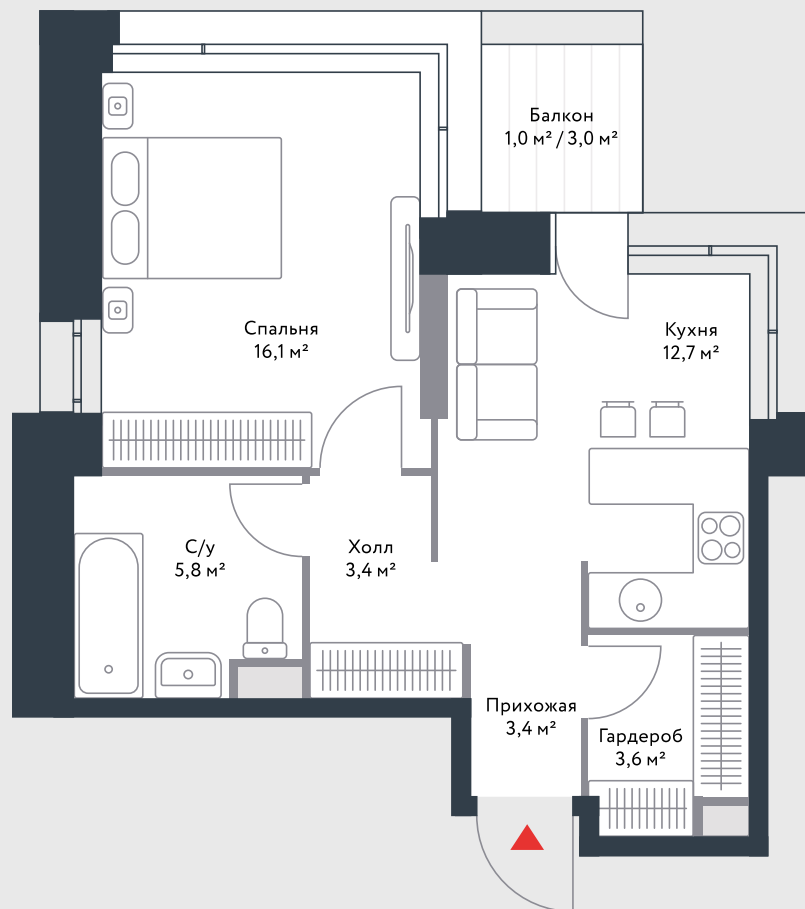

РИВЕР  
ПАРК

www.river-park.ru  
+7 (495) 620-99-99

2 ЭТАЖ

СХЕМА ЭТАЖА

ВИД НА РЕКУ

КОРПУС 4

СЕКЦИЯ 7

ЭТАЖ 2

1

Тип

46 м<sup>2</sup>

Квартира №268

СТОИМОСТЬ

15 820 918 руб.

Первоначальный взнос  
в ипотеку от 1 582 092 руб.