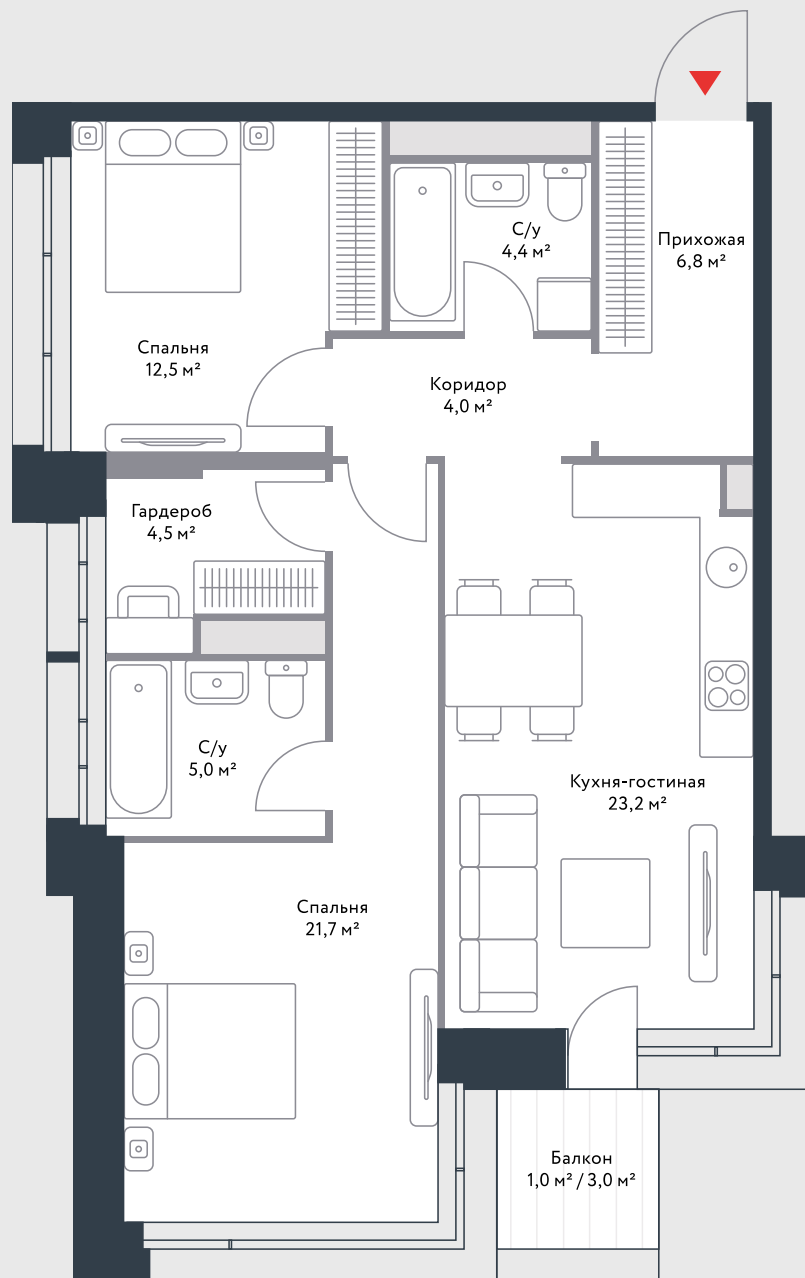

РИВЕР
ПАРК

www.river-park.ru
+7 (495) 620-99-99

3 ЭТАЖ

СХЕМА ЭТАЖА

ВИД НА РЕКУ

КОРПУС 4

СЕКЦИЯ 7

ЭТАЖ 3

3

Тип

83,1 м²

Квартира №275

СТОИМОСТЬ

28 666 591 руб.

Первоначальный взнос
в ипотеку от 2 866 660 руб.