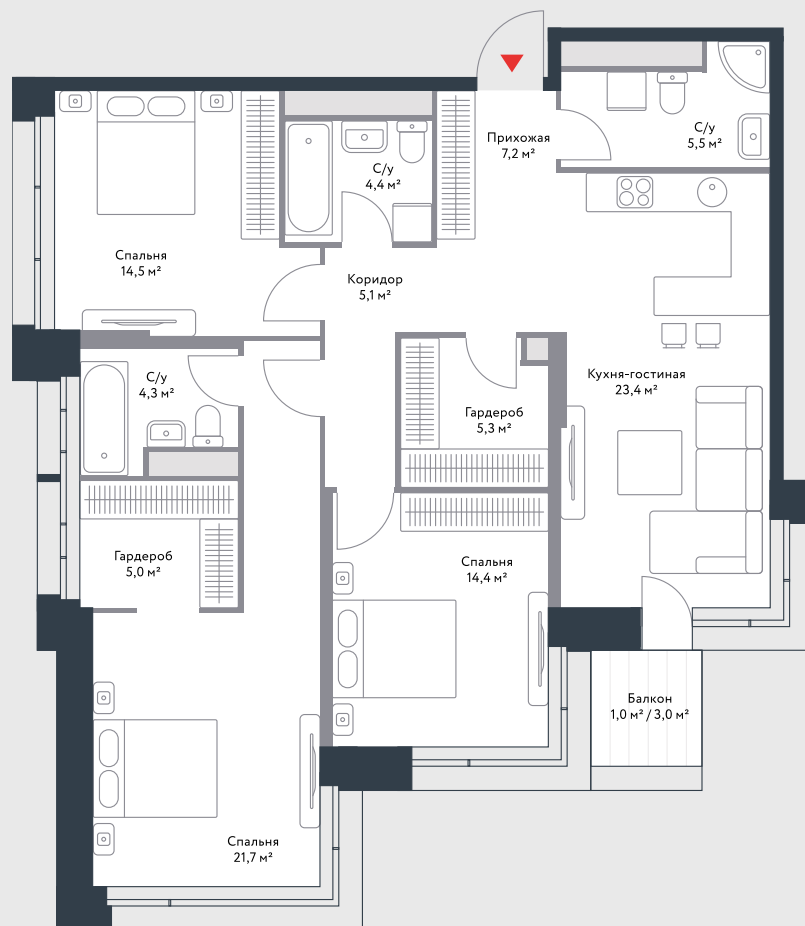

РИВЕР  
ПАРК

www.river-park.ru  
+7 (495) 620-99-99

4 ЭТАЖ

СХЕМА ЭТАЖА

ВИД НА РЕКУ

КОРПУС 4

СЕКЦИЯ 7

ЭТАЖ 4

4

Тип

111,8 м<sup>2</sup>

Квартира №280

СТОИМОСТЬ

36 613 717 руб.

Первоначальный взнос  
в ипотеку от 3 661 372 руб.