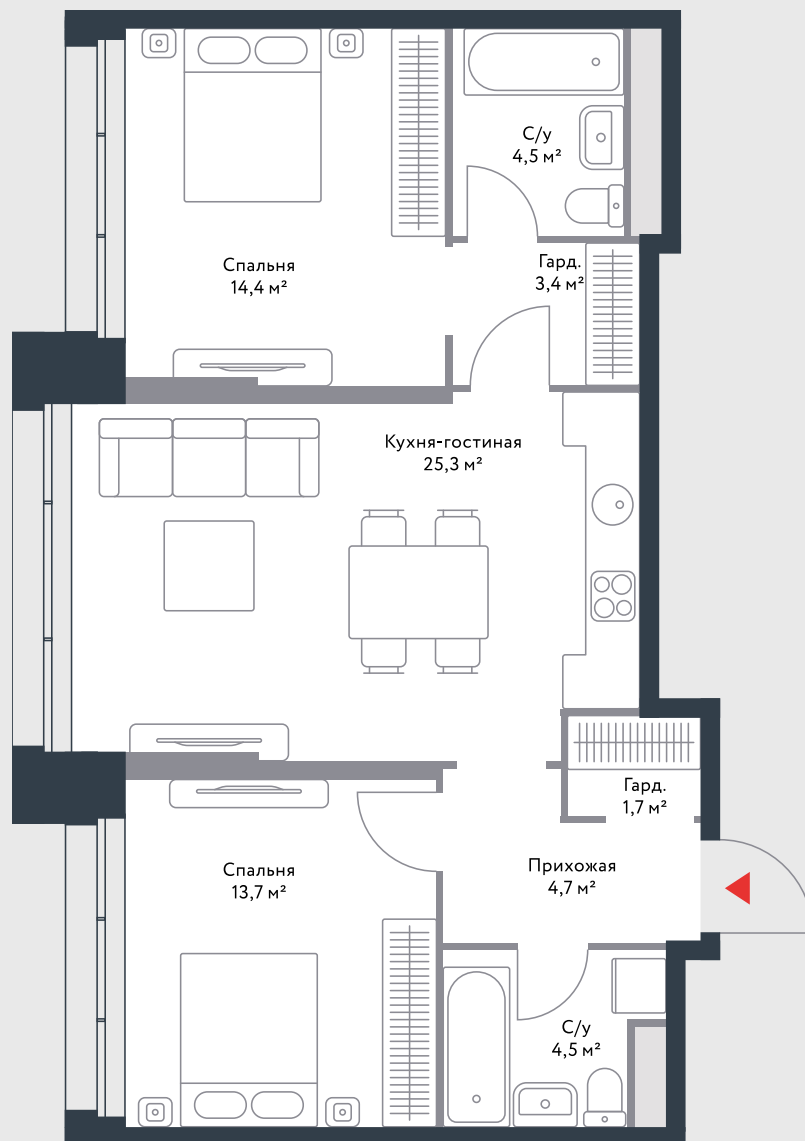

РИВЕР
ПАРК

www.river-park.ru
+7 (495) 620-99-99

4 ЭТАЖ

СХЕМА ЭТАЖА

ВИД НА РЕКУ

КОРПУС 4

СЕКЦИЯ 7

ЭТАЖ 4

3

Тип

72,2 м²

Квартира №281

СТОИМОСТЬ

23 108 693 руб.

Первоначальный взнос
в ипотеку от 2 310 870 руб.