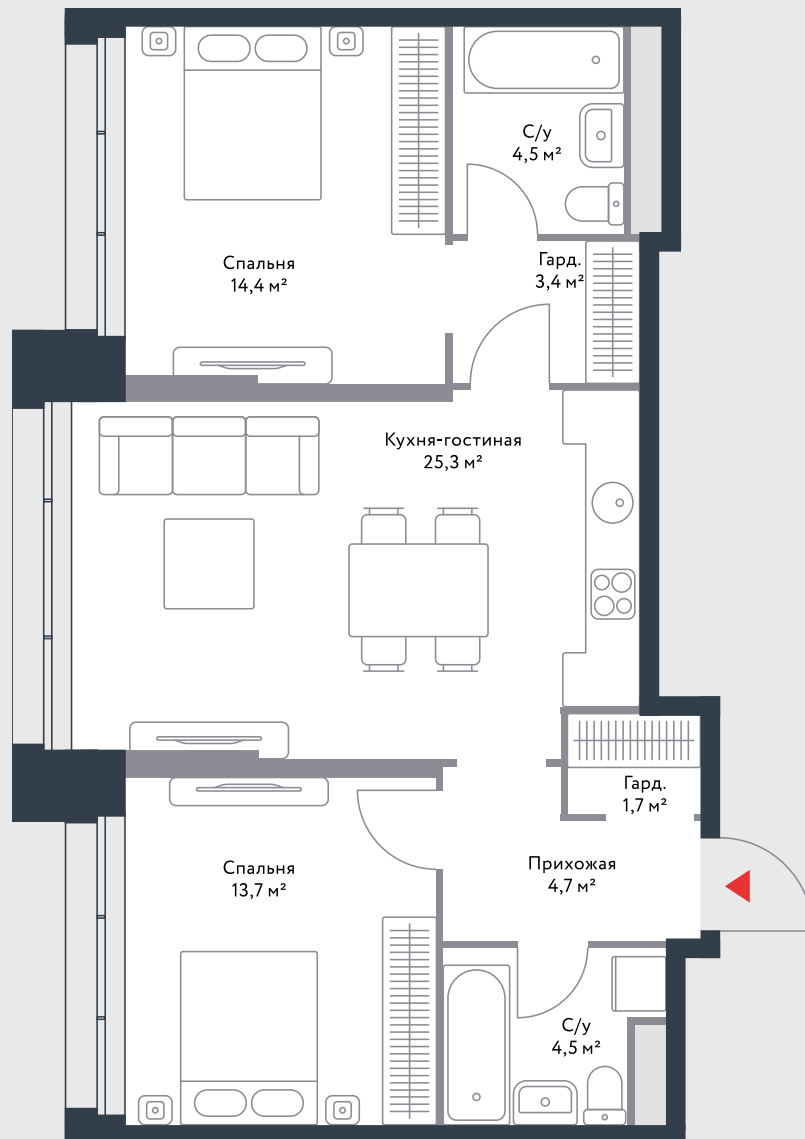

РИВЕР  
ПАРК

www.river-park.ru  
+7 (495) 620-99-99

6 ЭТАЖ

СХЕМА ЭТАЖА

ВИД НА РЕКУ

КОРПУС 4

СЕКЦИЯ 7

ЭТАЖ 6

3

Тип

72,2 м<sup>2</sup>

Квартира №294

СТОИМОСТЬ

23 325 293 руб.

Первоначальный взнос  
в ипотеку от 2 332 530 руб.